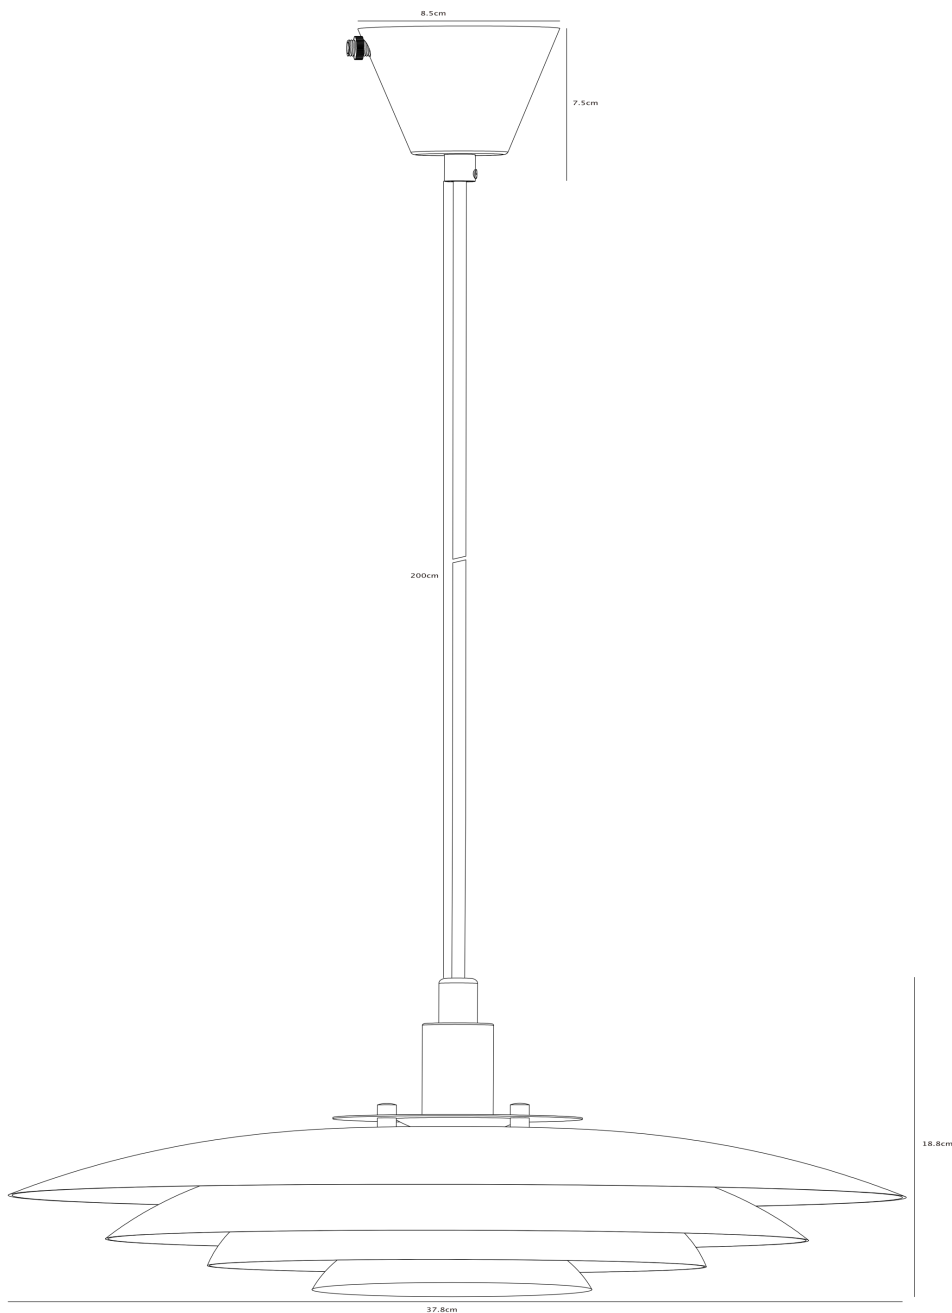

Nordlux - Bretagne 38 - 39489910 - Grey Brushed Brass Ceiling Pendant Light