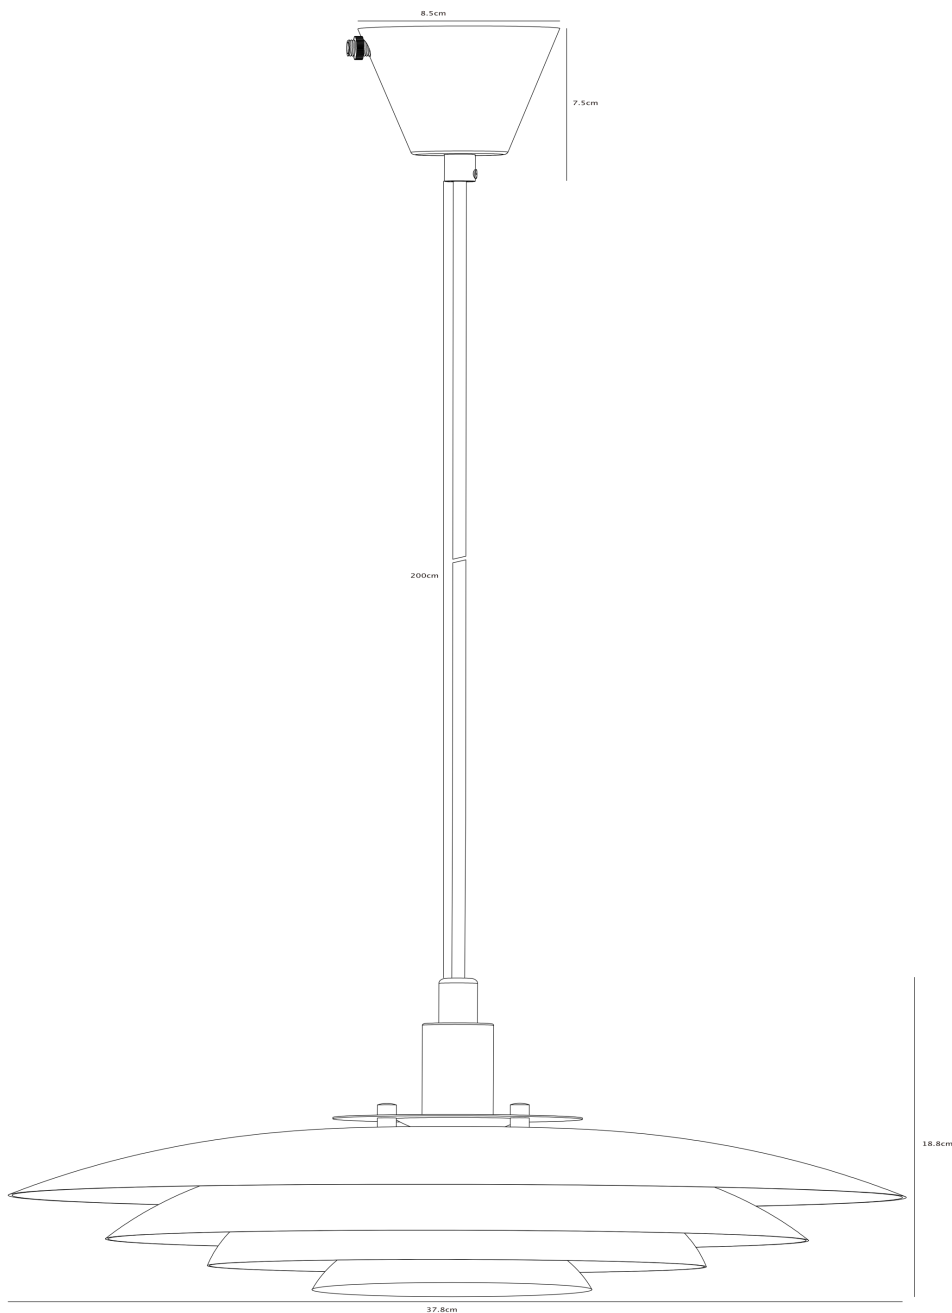

Nordlux - Bretagne 38 - 39489930 - Copper White Ceiling Pendant Light

CONTACT