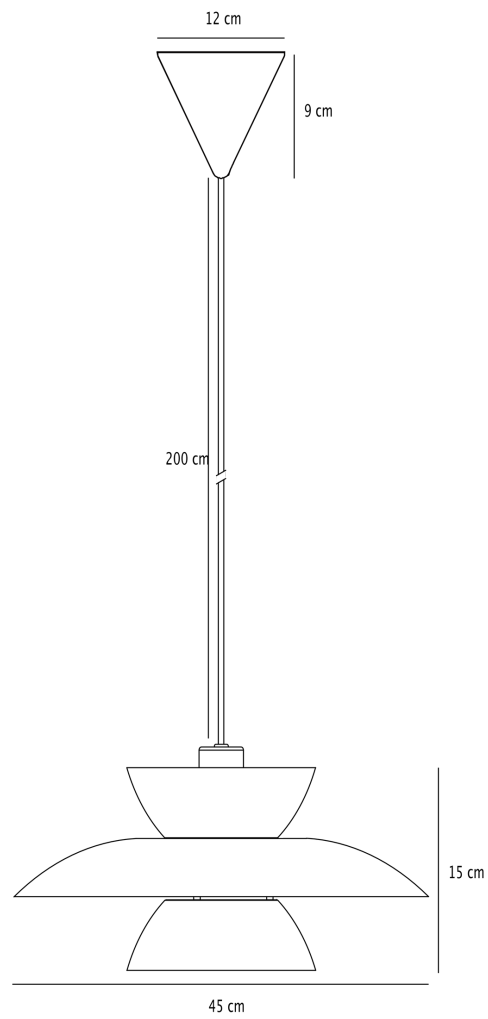

Nordlux - Carmen 45 - 2213603003 - Black Ceiling Pendant Light

CONTACT