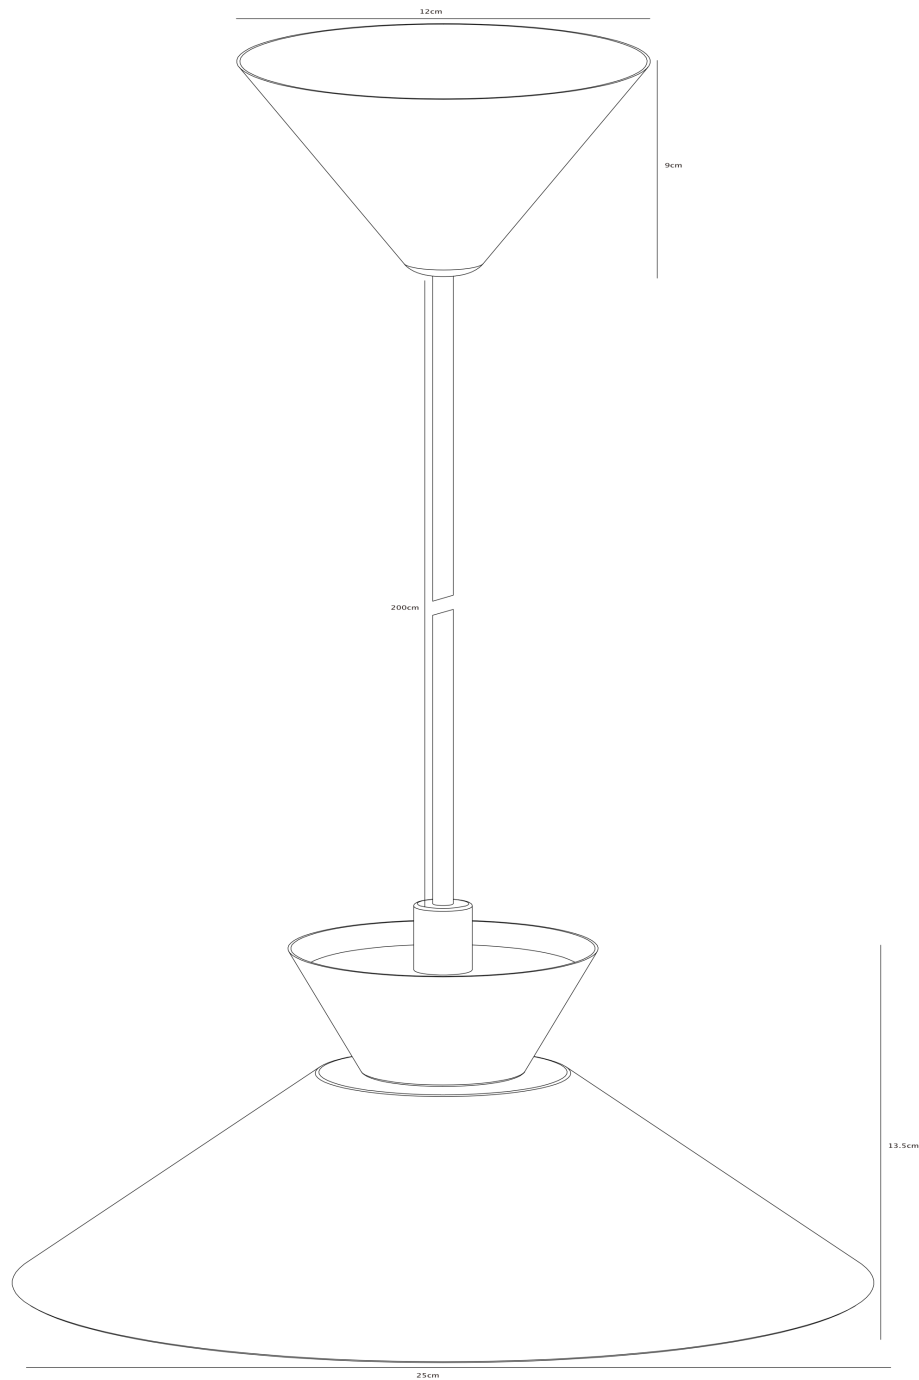

Nordlux - Dial 25 - 2213333001 - White Ceiling Pendant Light

CONTACT