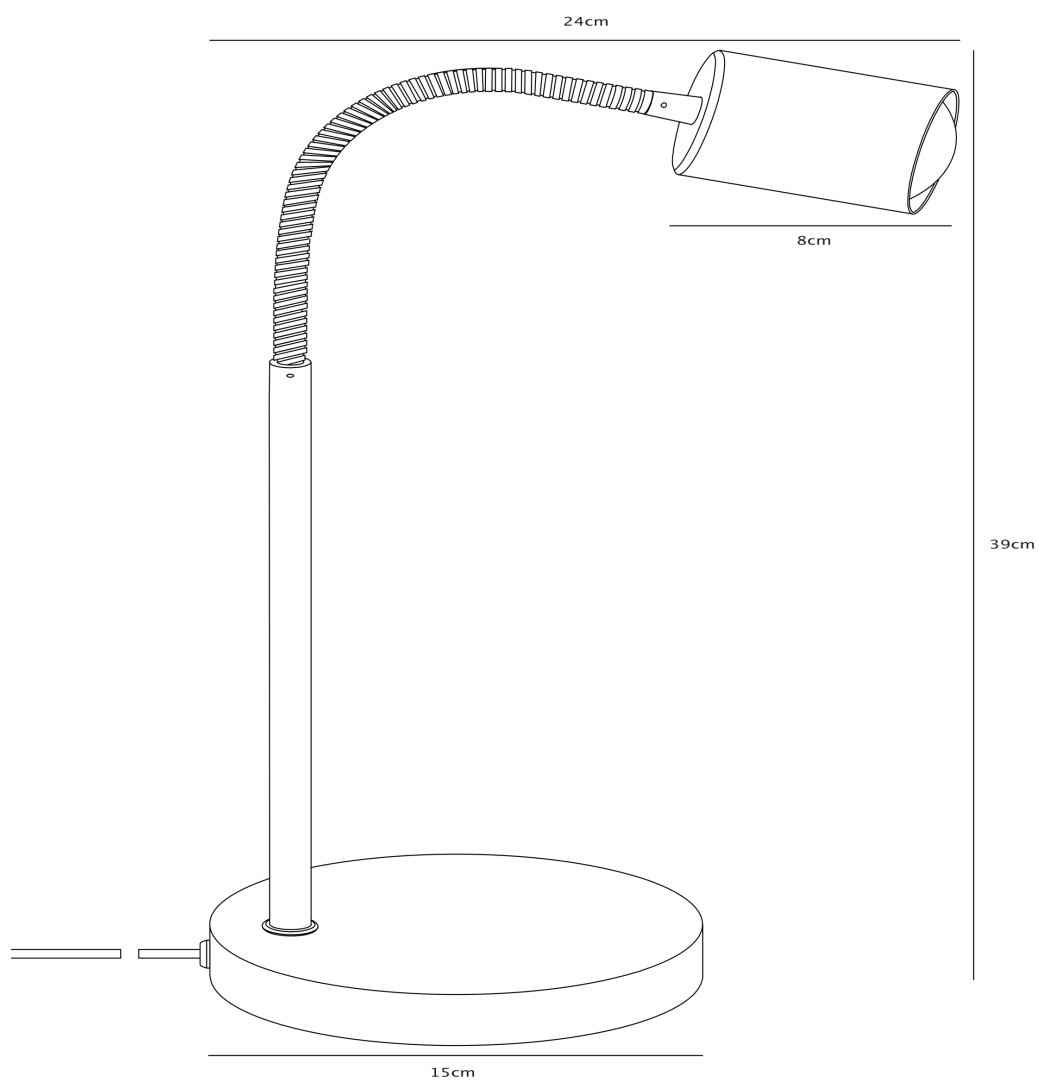

Nordlux - Explore - 2213505003 - Black Task Table Lamp

CONTACT