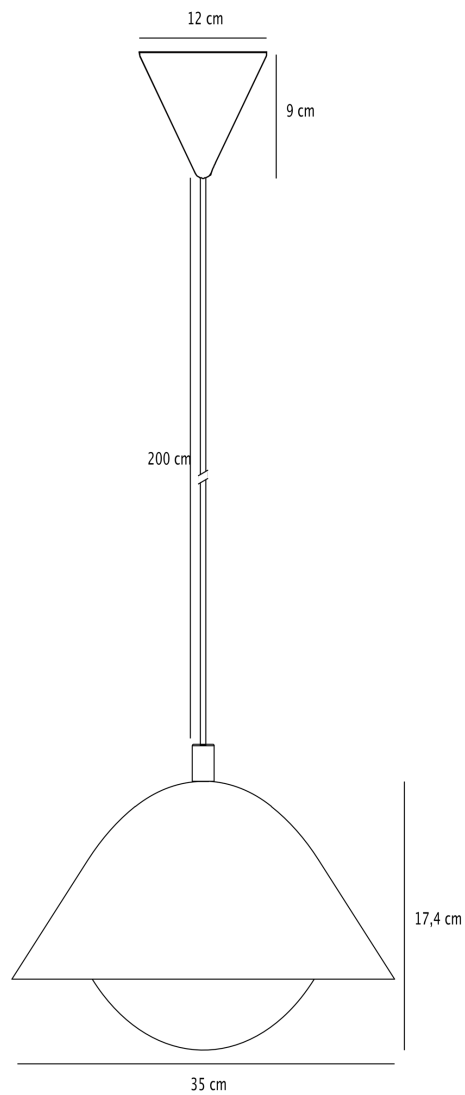

Nordlux - Freya 35 - 2213083003 - Black Ceiling Pendant Light

CONTACT