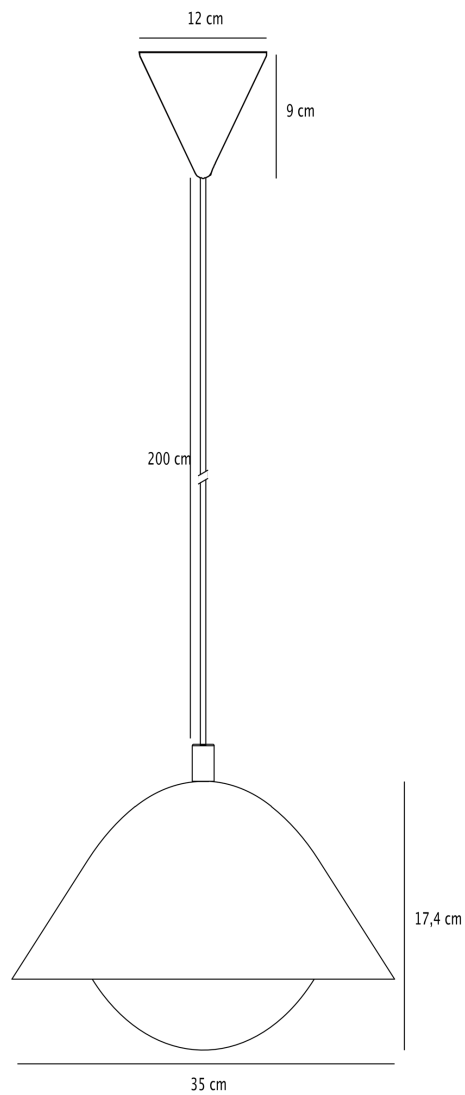

Nordlux - Freya 35 - 2213083009 - Beige Ceiling Pendant Light

**CONTACT**