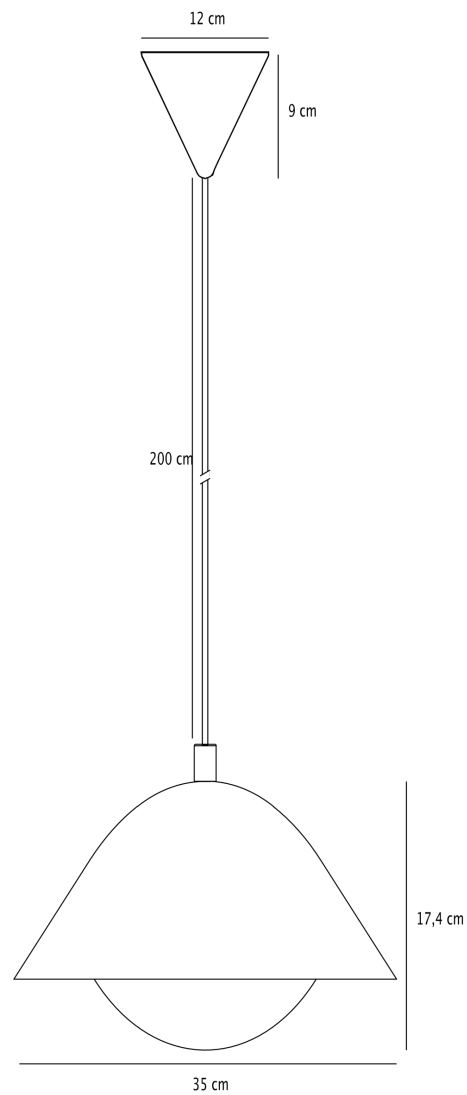

Nordlux - Freya 35 - 2213083023 - Green Ceiling Pendant Light

**CONTACT**