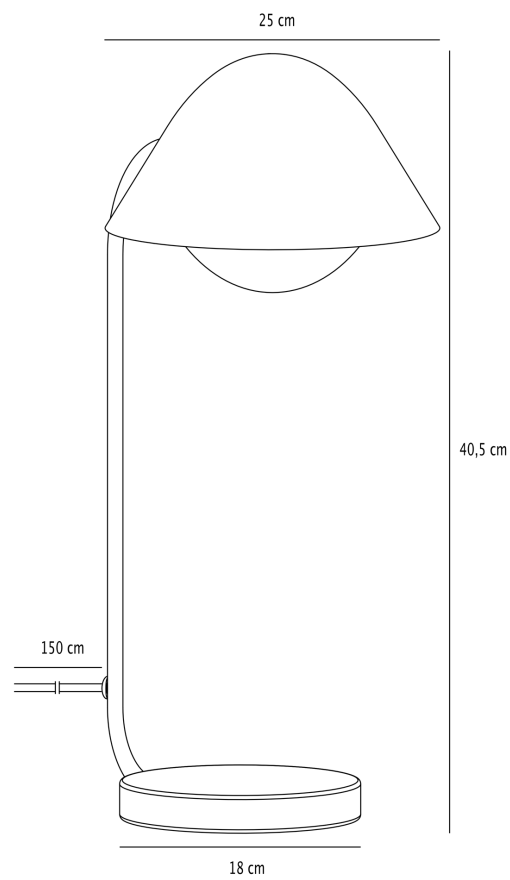

Nordlux - Freya - 2213115023 - Green Task Table Lamp

CONTACT