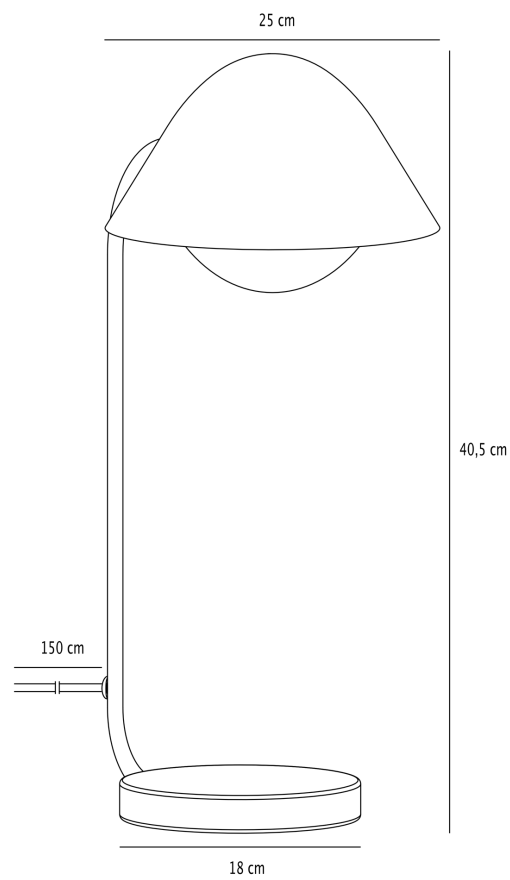

Nordlux - Freya - 2213115003 - Black Task Table Lamp

CONTACT