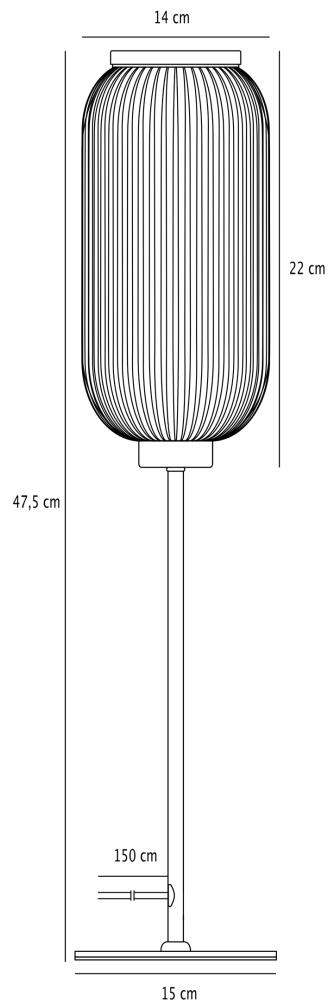

Nordlux - Milford - 2213225001 - Satin Brass Opal Glass Table Lamp