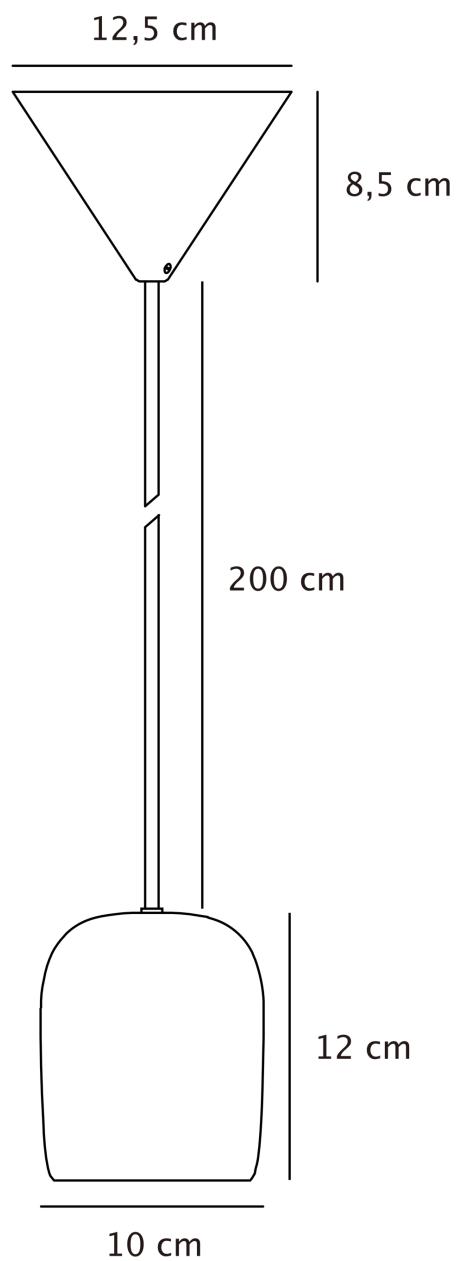

Nordlux - Notti 10 - 2213073010 - Black Grey Ceiling Pendant Light

**CONTACT**