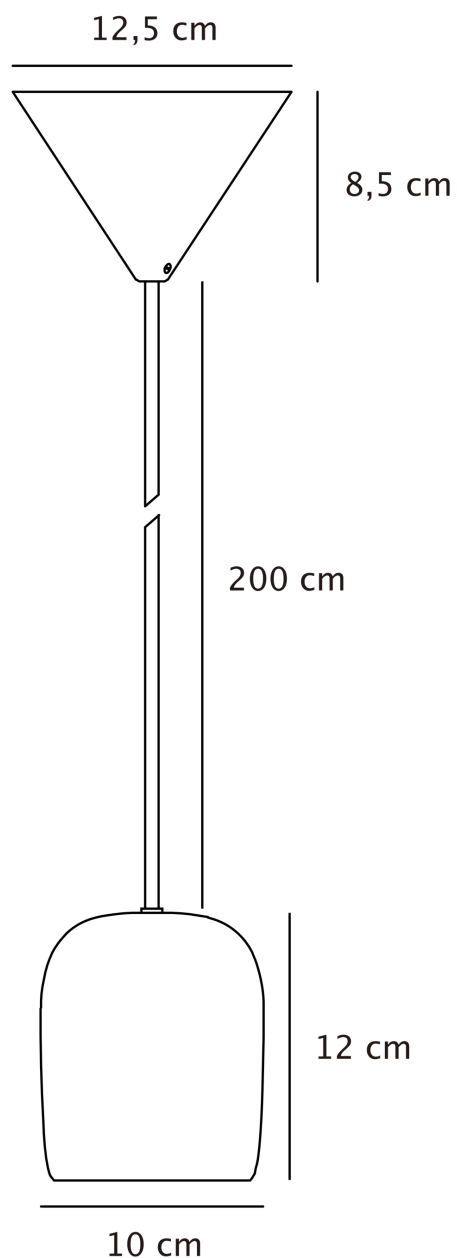

Nordlux - Notti 10 - 2213073023 - Black Green Ceiling Pendant Light

CONTACT