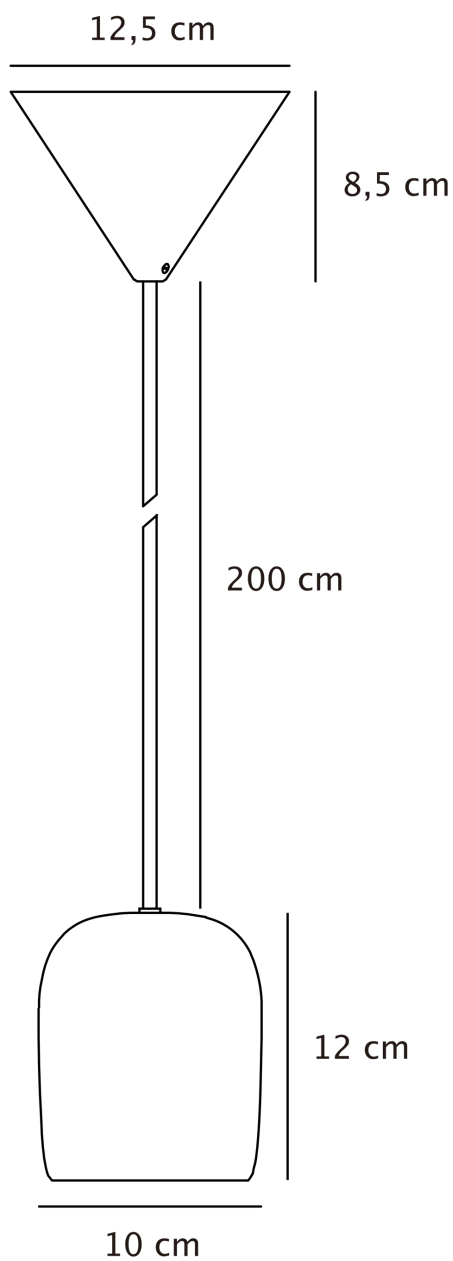

Nordlux - Notti 10 - 2213073059 - Black Terracotta Ceiling Pendant Light

CONTACT