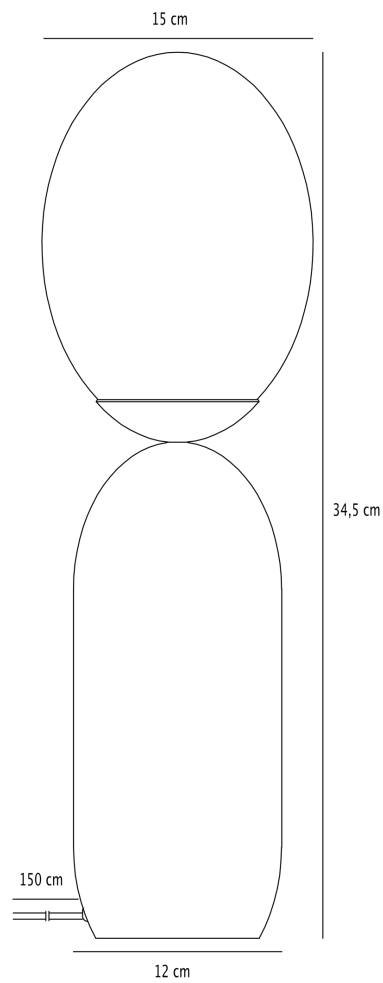

Nordlux - Notti - 2011035023 - Green White Glass Table Lamp

CONTACT