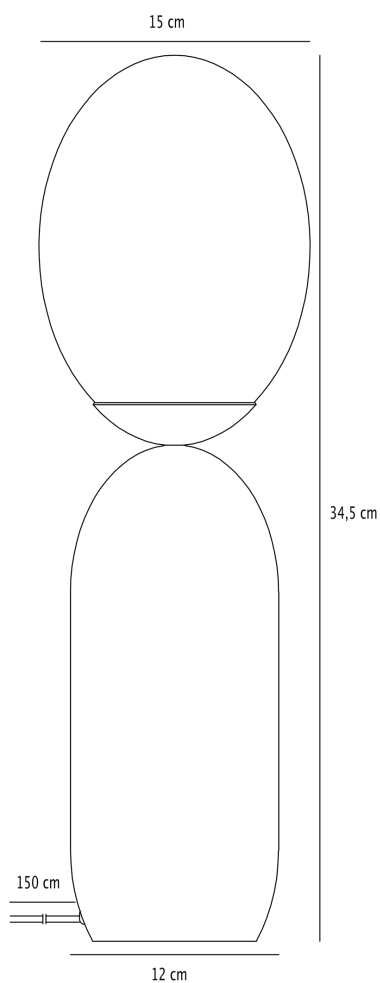

Nordlux - Notti - 2011035059 - Terracotta White Glass Table Lamp

**CONTACT**