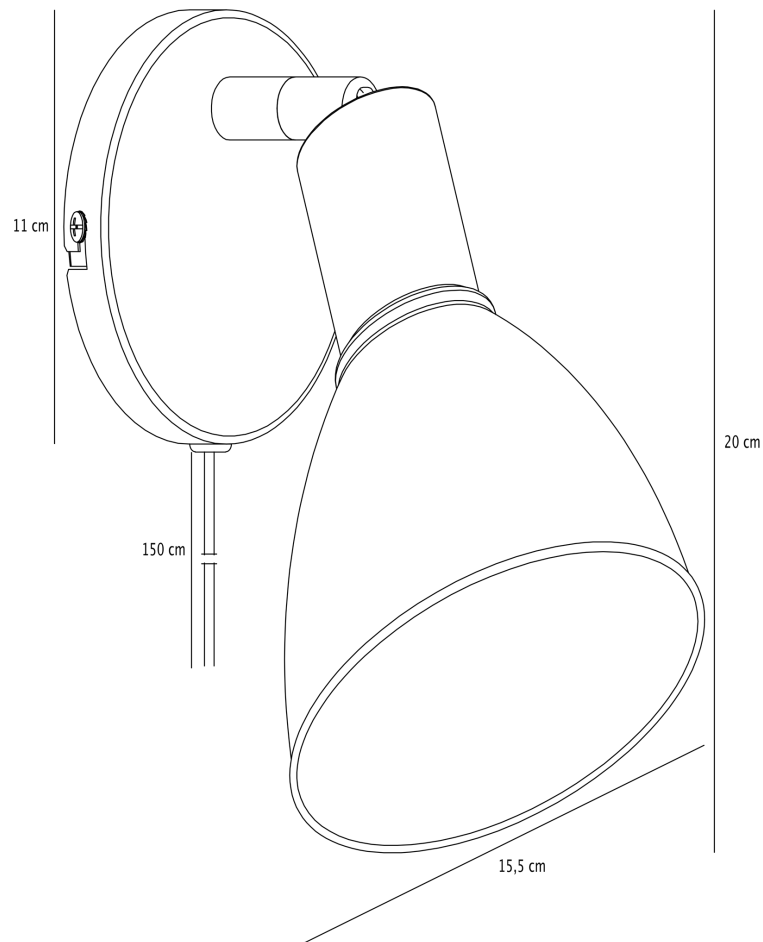

Nordlux - Pop - 45841009 - Beige Plug In Spotlight