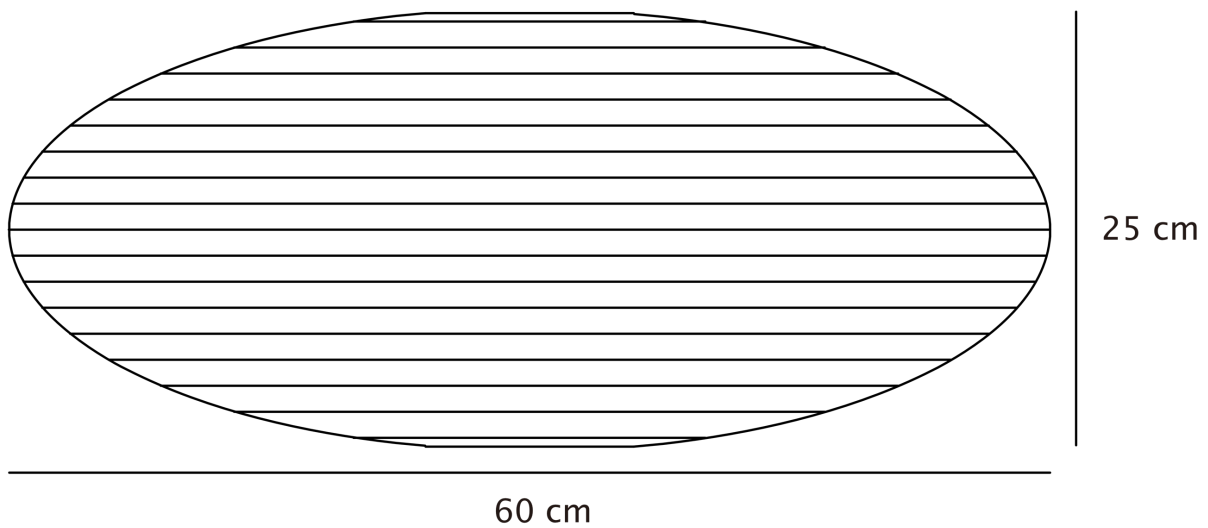

Nordlux - Villo - 2213253250 - 60cm Light Grey Paper Easy Fit Fabric Pendant Shade

CONTACT