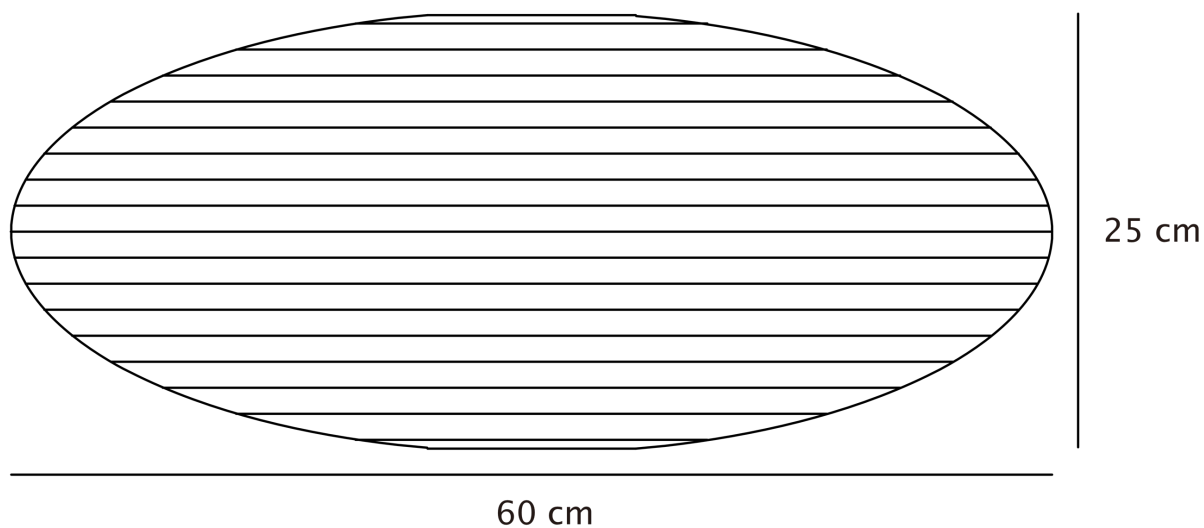

Nordlux - Villo - 2213253201 - 60cm White Paper Easy Fit Fabric Pendant Shade

CONTACT