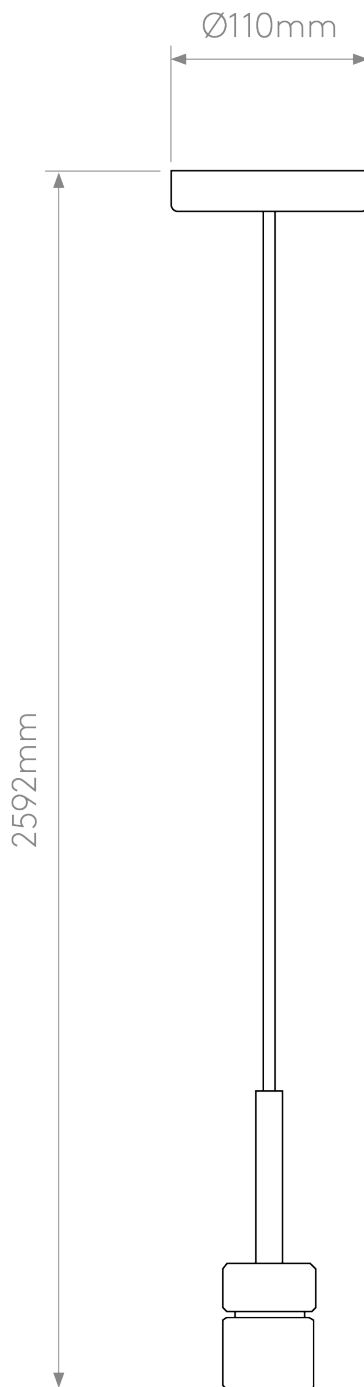

Astro Lighting - Pendant Kit - 1184020 - Black Ceiling Pendant Light

CONTACT