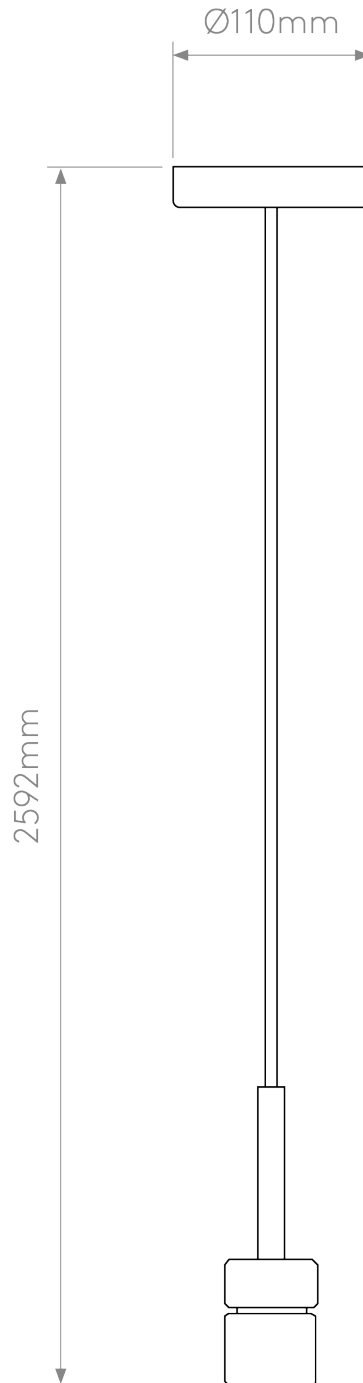

Astro Lighting - Pendant Kit - 1184022 - Nickel Ceiling Pendant Light

CONTACT