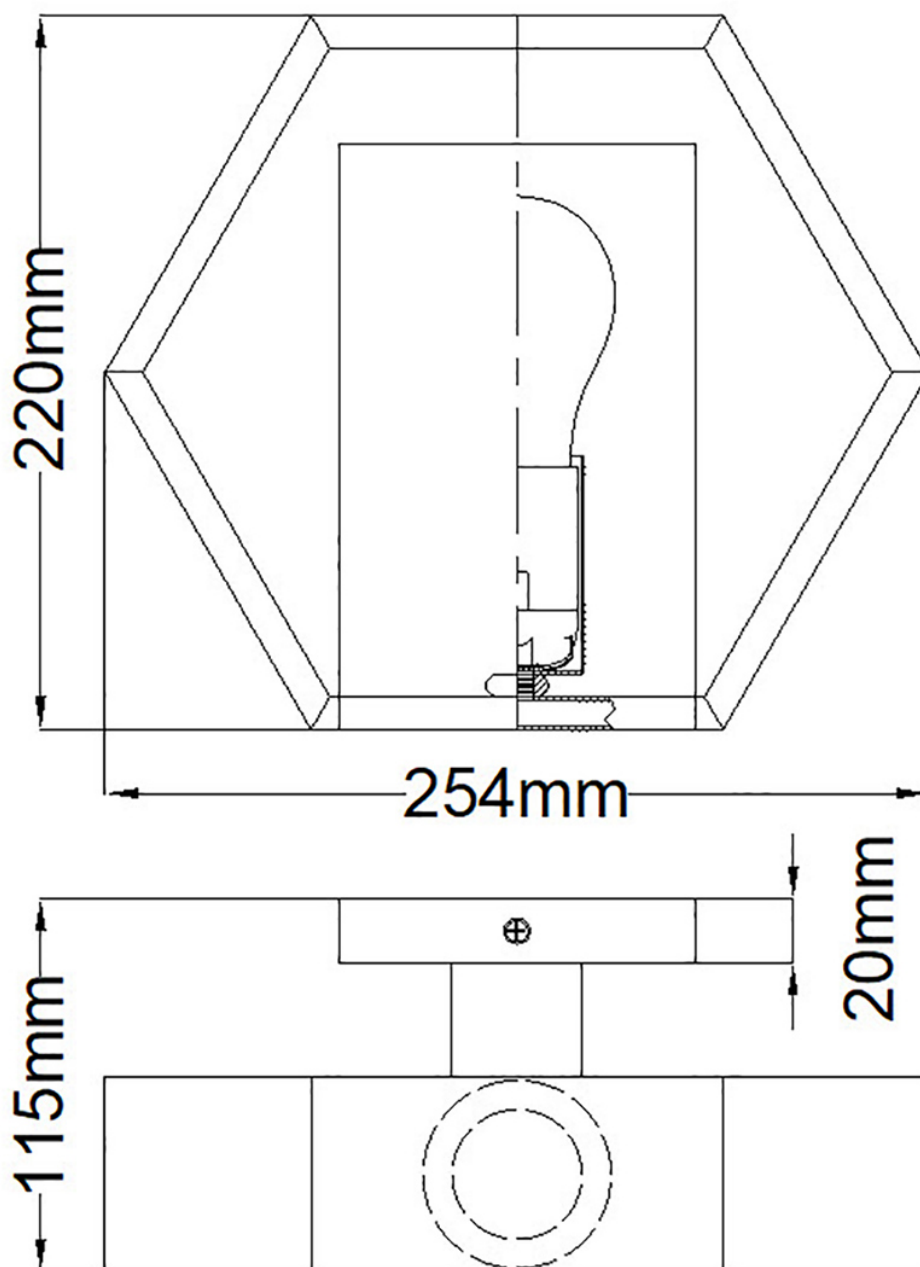

Quoizel Lighting - Bismarck - QZ-BISMARCK1-EK - Black Gold Wall Light