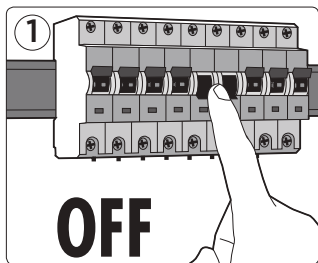

FELE

7196301118

User manual
Bedienungsanleitung
Mode d'emploi
Handleiding
Manuale
Manual del usuario
Használati utasítás
Instrukcja obsługi

LUTEC

Incl.

4

5

6