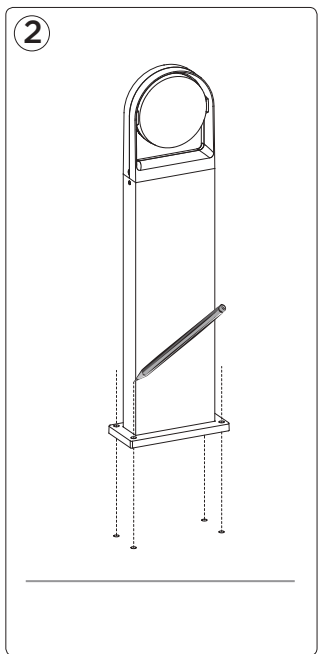

FELE

7196301118

User manual
Bedienungsanleitung
Mode d'emploi
Handleiding
Manuale
Manual del usuario
Használati utasítás
Instrukcja obsługi

LUTEC

Incl.

4

5

6