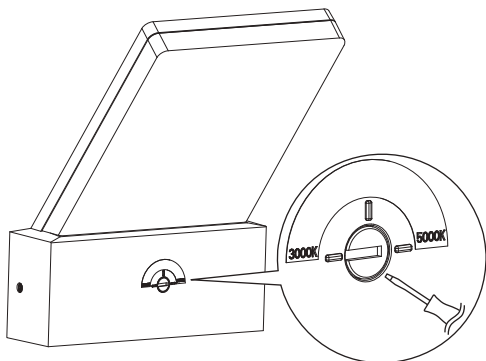

Ø 6mm

5

6

7

8

9

10

Adjustable Whites: 3000K Warm White to 5000K Cool White
Stufenlos einstellbare Weißtöne: 3000K Warmweiß bis 5000K Kaltweiß
Température de couleur ajustable de blanc chaud 3000K à blanc froid 5000K
Instelbaar wit licht : van 3000K warm wit tot 5000K koel wit
Luce regolabile da bianco caldo 3000K a bianco freddo 5000K
Color blanco regulable: desde 3000K luz cálida a 5000K luz fría
Állítható fehér: 3000K meleg fehértől, 5000K hideg fehérig
Regulacja barwy białej: 3000K biały ciepły do 5000K biały zimny