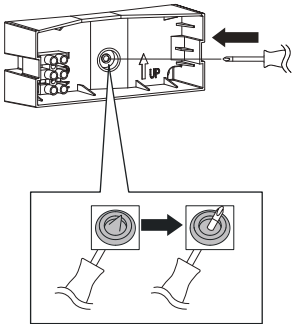

Ø 6mm

5

6

7

8

9

10

Adjustable Whites: 3000K Warm White to 5000K Cool White
Stufenlos einstellbare Weißtöne: 3000K Warmweiß bis 5000K Kaltweiß
Température de couleur ajustable de blanc chaud 3000K à blanc froid 5000K
Instelbaar wit licht : van 3000K warm wit tot 5000K koel wit
Luce regolabile da bianco caldo 3000K a bianco freddo 5000K
Color blanco regulable: desde 3000K luz cálida a 5000K luz fría
Állítható fehér: 3000K meleg fehértől, 5000K hideg fehérig
Regulacja barwy białej: 3000K biały ciepły do 5000K biały zimny