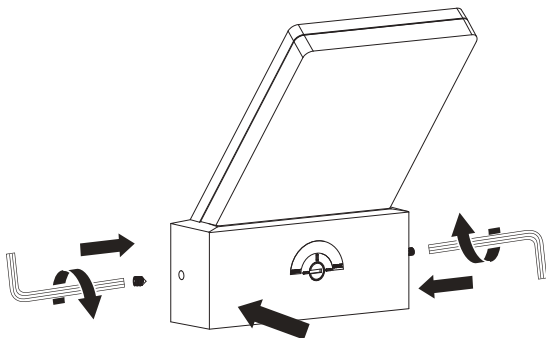

Ø 6mm

5

6

7

8

9

10

Adjustable Whites: 3000K Warm White to 5000K Cool White
Stufenlos einstellbare Weißtöne: 3000K Warmweiß bis 5000K Kaltweiß
Température de couleur ajustable de blanc chaud 3000K à blanc froid 5000K
Instelbaar wit licht : van 3000K warm wit tot 5000K koel wit
Luce regolabile da bianco caldo 3000K a bianco freddo 5000K
Color blanco regulable: desde 3000K luz cálida a 5000K luz fría
Állítható fehér: 3000K meleg fehértől, 5000K hideg fehérig
Regulacja barwy białej: 3000K biały ciepły do 5000K biały zimny