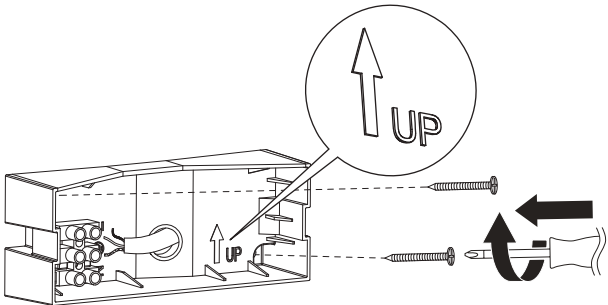

Ø 6mm

5

6

7

8

9

10

Adjustable Whites: 3000K Warm White to 5000K Cool White
Stufenlos einstellbare Weißtöne: 3000K Warmweiß bis 5000K Kaltweiß
Température de couleur ajustable de blanc chaud 3000K à blanc froid 5000K
Instelbaar wit licht : van 3000K warm wit tot 5000K koel wit
Luce regolabile da bianco caldo 3000K a bianco freddo 5000K
Color blanco regulable: desde 3000K luz cálida a 5000K luz fría
Állítható fehér: 3000K meleg fehértől, 5000K hideg fehérig
Regulacja barwy białej: 3000K biały ciepły do 5000K biały zimny