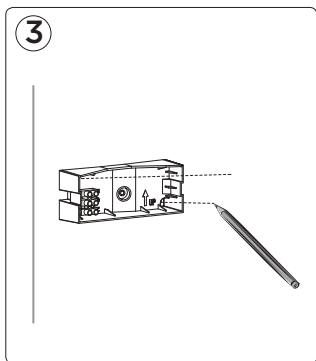

PANO

5289001118

User manual
Bedienungsanleitung
Mode d'emploi
Handleiding
Manuale
Manual del usuario
Használati utasítás
Instrukcja obsługi

LUTEC

Incl.

x 2

x 2

x 1

Ø 6mm

5

6

7

8

9

10

Adjustable Whites: 3000K Warm White to 5000K Cool White
Stufenlos einstellbare Weißtöne: 3000K Warmweiß bis 5000K Kaltweiß
Température de couleur ajustable de blanc chaud 3000K à blanc froid 5000K
Instelbaar wit licht : van 3000K warm wit tot 5000K koel wit
Luce regolabile da bianco caldo 3000K a bianco freddo 5000K
Color blanco regulable: desde 3000K luz cálida a 5000K luz fría
Állítható fehér: 3000K meleg fehértől, 5000K hideg fehérig
Regulacja barwy białej: 3000K biały ciepły do 5000K biały zimny