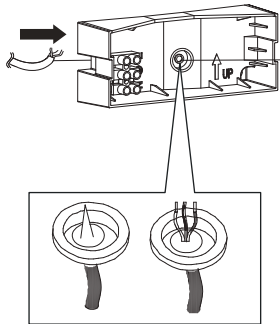

Ø 6mm

5

6

7

8

9

10

Adjustable Whites: 3000K Warm White to 5000K Cool White
Stufenlos einstellbare Weißtöne: 3000K Warmweiß bis 5000K Kaltweiß
Température de couleur ajustable de blanc chaud 3000K à blanc froid 5000K
Instelbaar wit licht : van 3000K warm wit tot 5000K koel wit
Luce regolabile da bianco caldo 3000K a bianco freddo 5000K
Color blanco regulable: desde 3000K luz cálida a 5000K luz fría
Állítható fehér: 3000K meleg fehértől, 5000K hideg fehérig
Regulacja barwy białej: 3000K biały ciepły do 5000K biały zimny