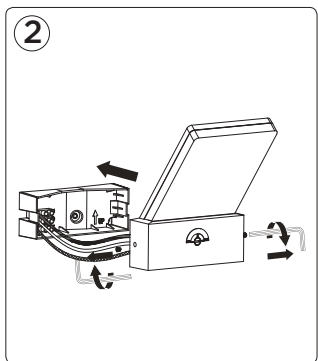

PANO

5289001118

User manual
Bedienungsanleitung
Mode d'emploi
Handleiding
Manuale
Manual del usuario
Használati utasítás
Instrukcja obsługi

LUTEC

Incl.

x 2

x 2

x 1

Ø 6mm

5

6

7

8

9

10

Adjustable Whites: 3000K Warm White to 5000K Cool White
Stufenlos einstellbare Weißtöne: 3000K Warmweiß bis 5000K Kaltweiß
Température de couleur ajustable de blanc chaud 3000K à blanc froid 5000K
Instelbaar wit licht : van 3000K warm wit tot 5000K koel wit
Luce regolabile da bianco caldo 3000K a bianco freddo 5000K
Color blanco regulable: desde 3000K luz cálida a 5000K luz fría
Állítható fehér: 3000K meleg fehértől, 5000K hideg fehérig
Regulacja barwy białej: 3000K biały ciepły do 5000K biały zimny