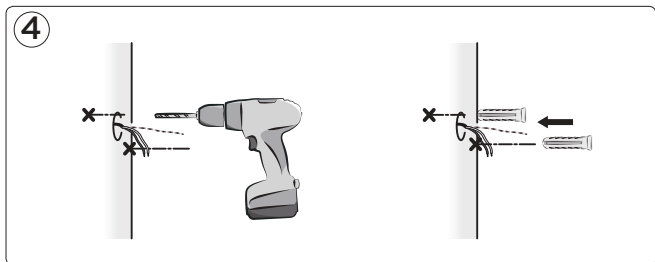

Ø 6mm

5

6

7

8

9

10

Adjustable Whites: 3000K Warm White to 5000K Cool White
Stufenlos einstellbare Weißtöne: 3000K Warmweiß bis 5000K Kaltweiß
Température de couleur ajustable de blanc chaud 3000K à blanc froid 5000K
Instelbaar wit licht : van 3000K warm wit tot 5000K koel wit
Luce regolabile da bianco caldo 3000K a bianco freddo 5000K
Color blanco regulable: desde 3000K luz cálida a 5000K luz fría
Állítható fehér: 3000K meleg fehértől, 5000K hideg fehérig
Regulacja barwy białej: 3000K biały ciepły do 5000K biały zimny