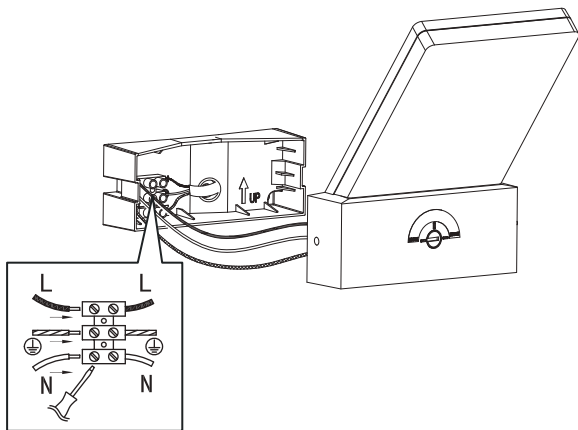

Ø 6mm

5

6

7

8

9

10

Adjustable Whites: 3000K Warm White to 5000K Cool White
Stufenlos einstellbare Weißtöne: 3000K Warmweiß bis 5000K Kaltweiß
Température de couleur ajustable de blanc chaud 3000K à blanc froid 5000K
Instelbaar wit licht : van 3000K warm wit tot 5000K koel wit
Luce regolabile da bianco caldo 3000K a bianco freddo 5000K
Color blanco regulable: desde 3000K luz cálida a 5000K luz fría
Állítható fehér: 3000K meleg fehértől, 5000K hideg fehérig
Regulacja barwy białej: 3000K biały ciepły do 5000K biały zimny