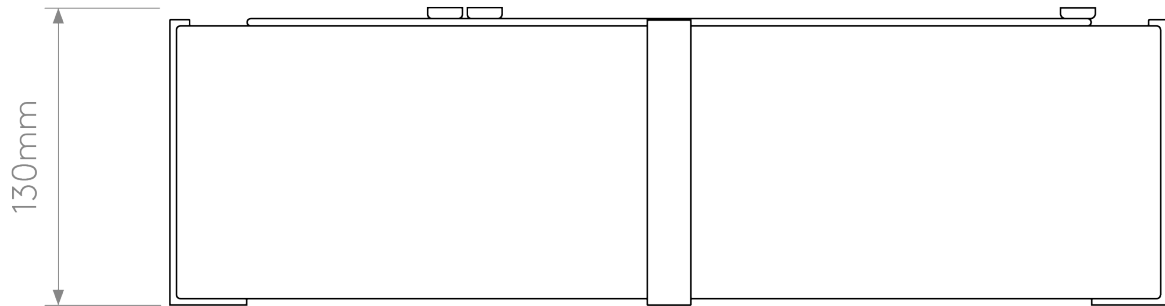

Astro Lighting - Elba - 5042001 - White Fabric Shade

**CONTACT**