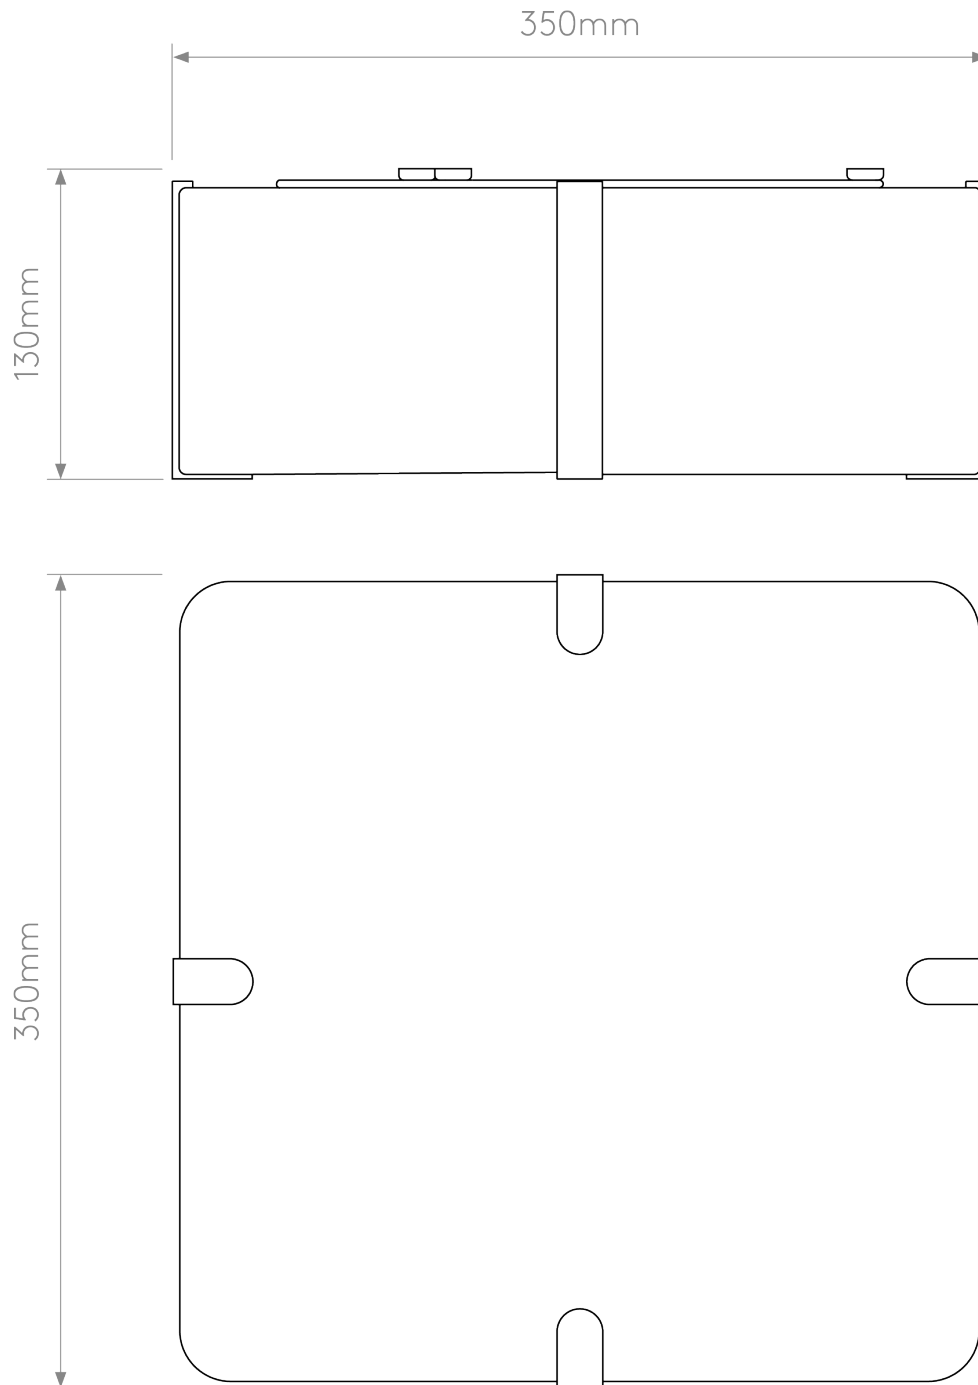

Astro Lighting - Elba - 5042007 - White Fabric Shade

**CONTACT**