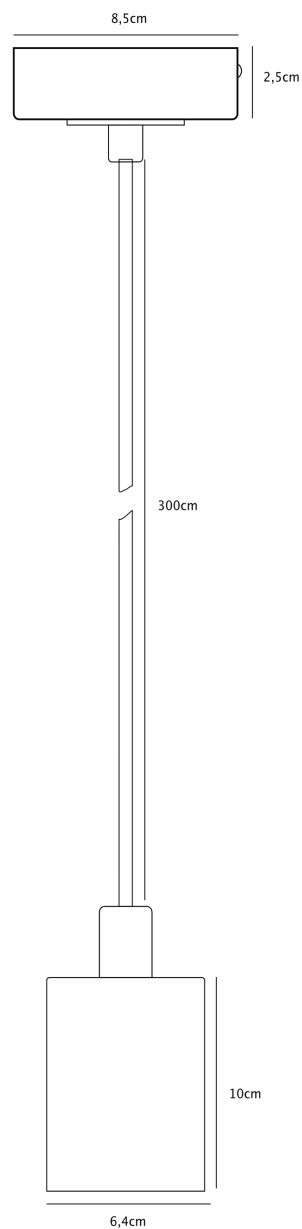

Nordlux - Siv - 45883018 - Brown Marble Ceiling Pendant Light