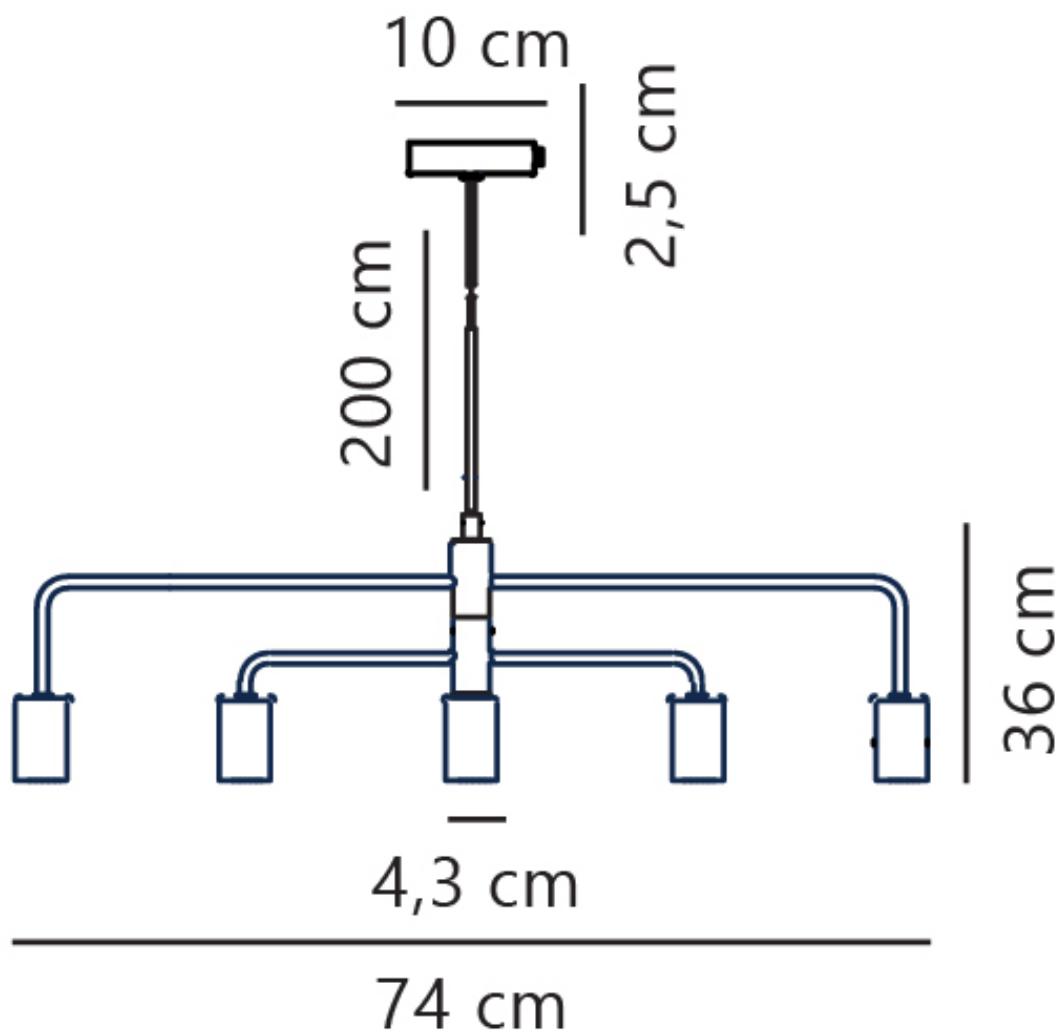

Nordlux - Gloom 5-Spot - 2113053003 - Black 5 Light Ceiling Pendant Light

CONTACT