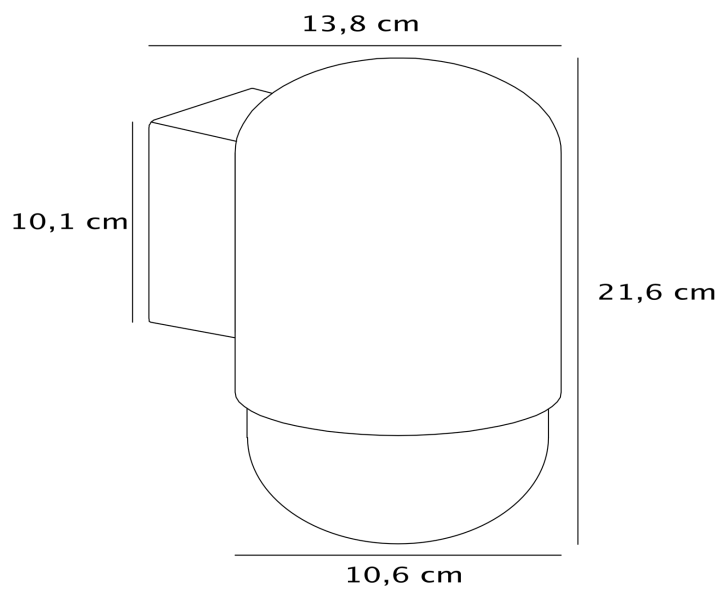

Nordlux - Heka - 2118211008 - Sand IP54 Outdoor Wall Light

**CONTACT**