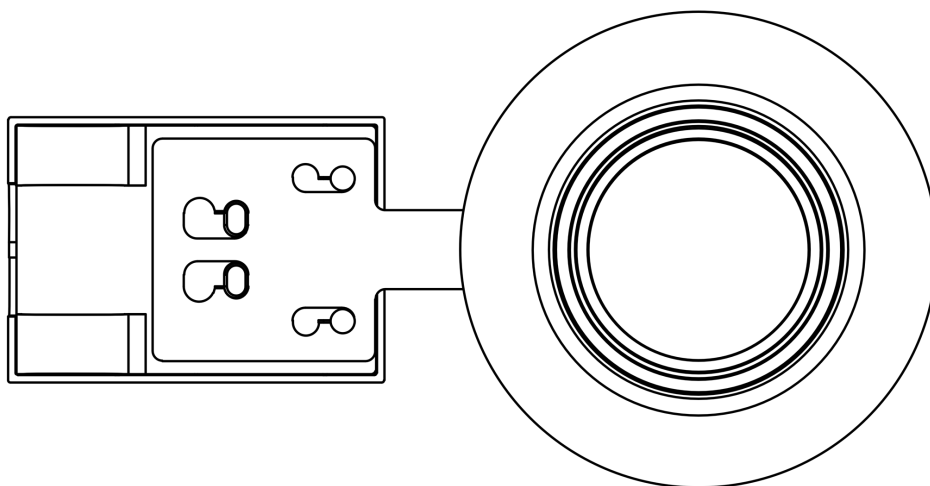

Nordlux - Umberto - 2210100003 - Black IP44 Bathroom Recessed Ceiling Downlight

8 cm

Ø9,6 cm

18,8 cm