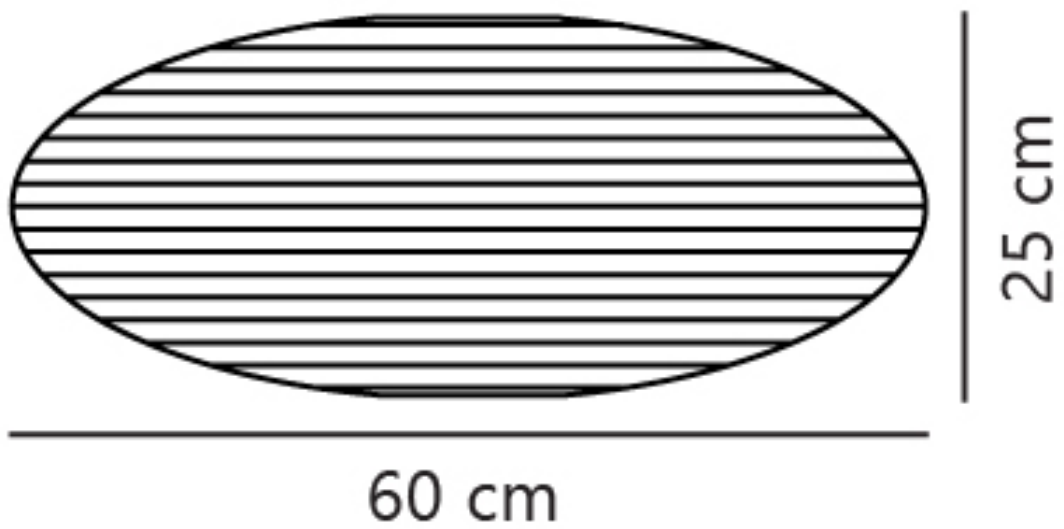

Nordlux - Villo - 2213253209 - 60cm Beige Paper Easy Fit Fabric Pendant Shade

CONTACT