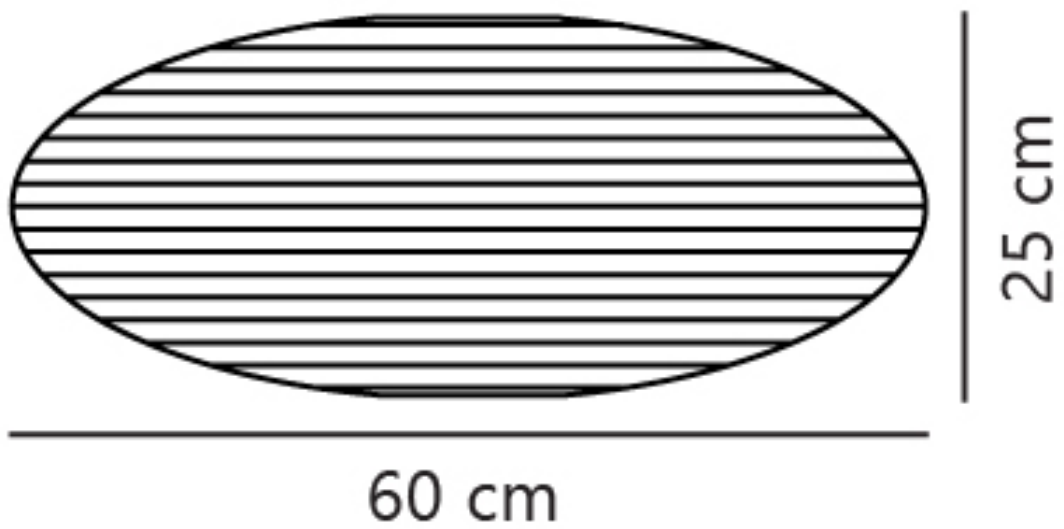

Nordlux - Villo - 2213253218 - 60cm Brown Paper Easy Fit Fabric Pendant Shade

CONTACT