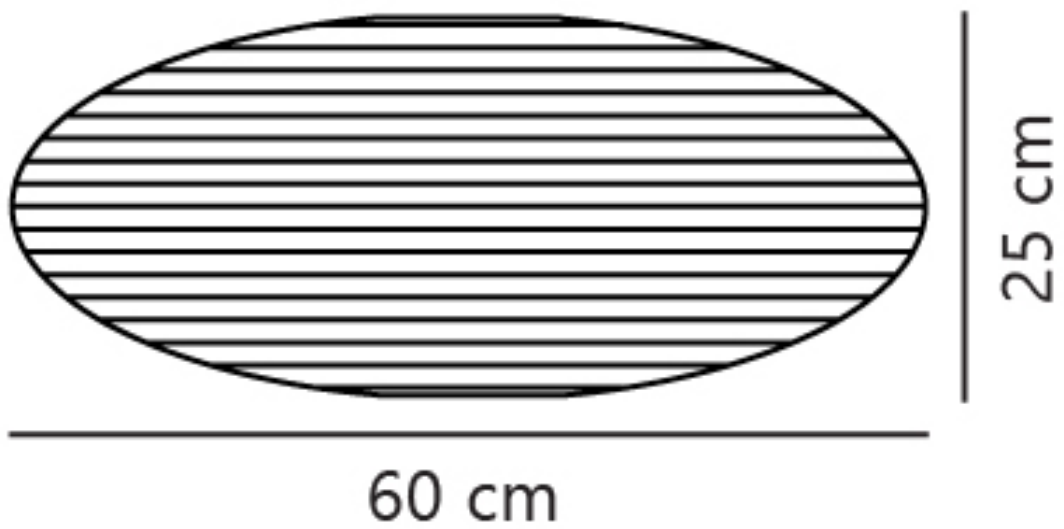

Nordlux - Villo - 2213253223 - 60cm Green Paper Easy Fit Fabric Pendant Shade