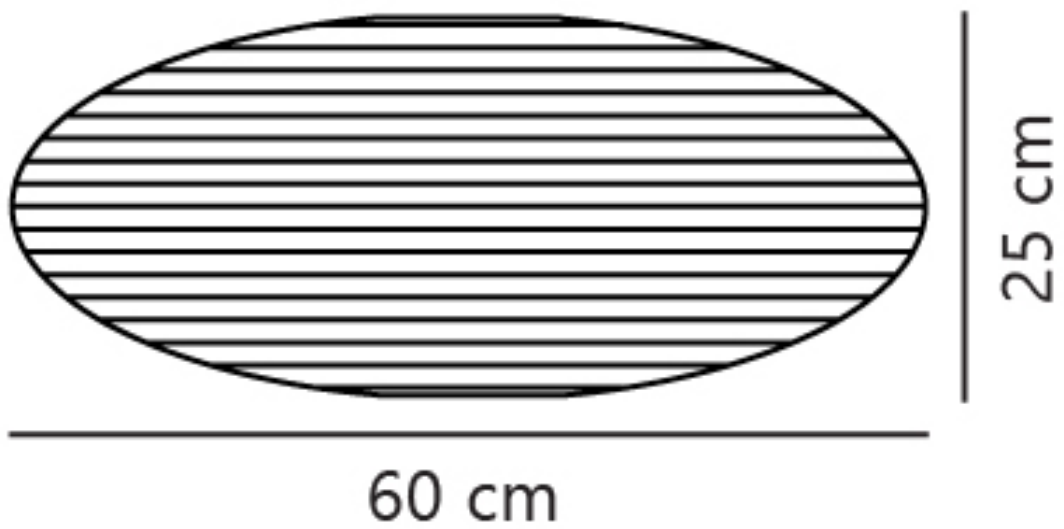

Nordlux - Villo - 2213253226 - 60cm Yellow Paper Easy Fit Fabric Pendant Shade

CONTACT