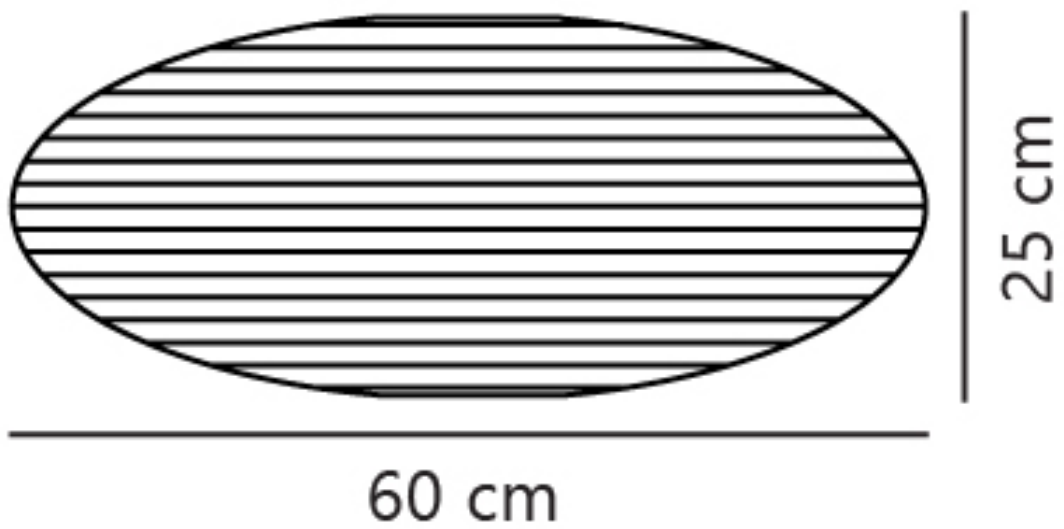

Nordlux - Villo - 2213253257 - 60cm Rose Paper Easy Fit Fabric Pendant Shade