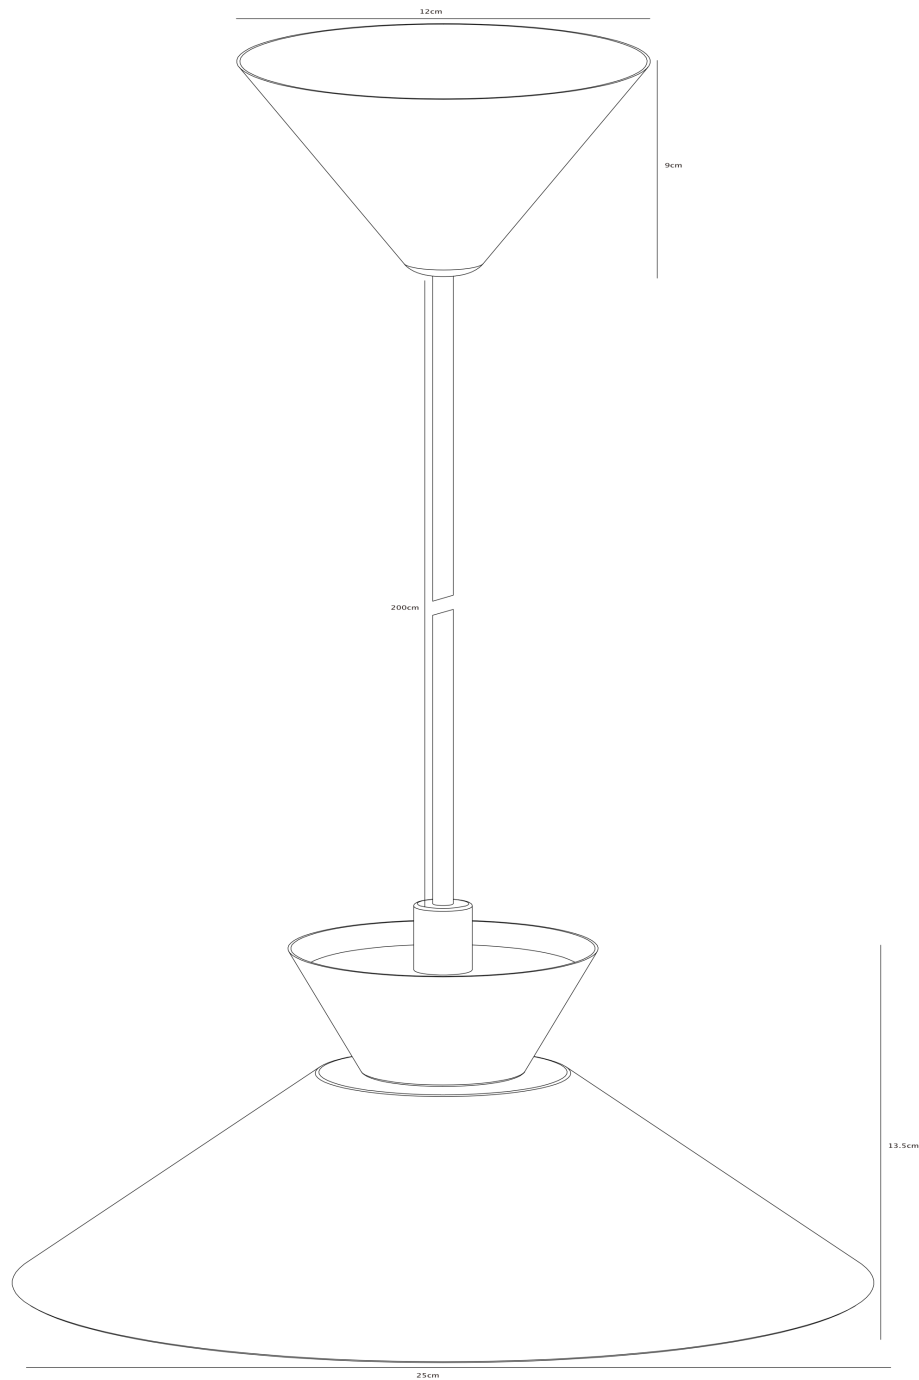

Nordlux - Dial 25 - 2213333003 - Black Ceiling Pendant Light

CONTACT