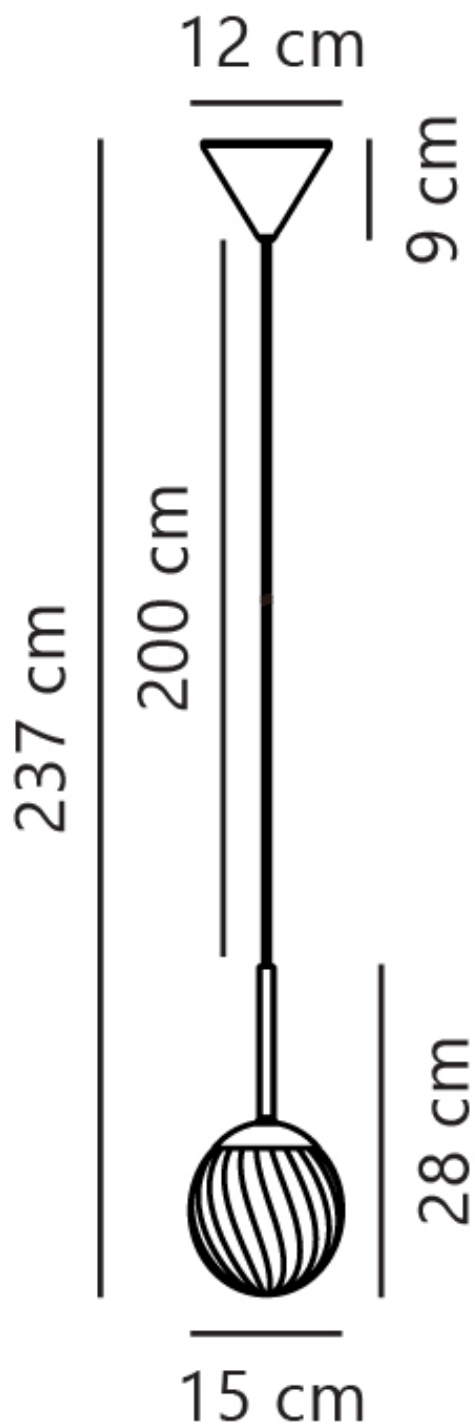

Nordlux - Chisell 15 - 2312053035 - Brass Clear Glass Ceiling Pendant Light