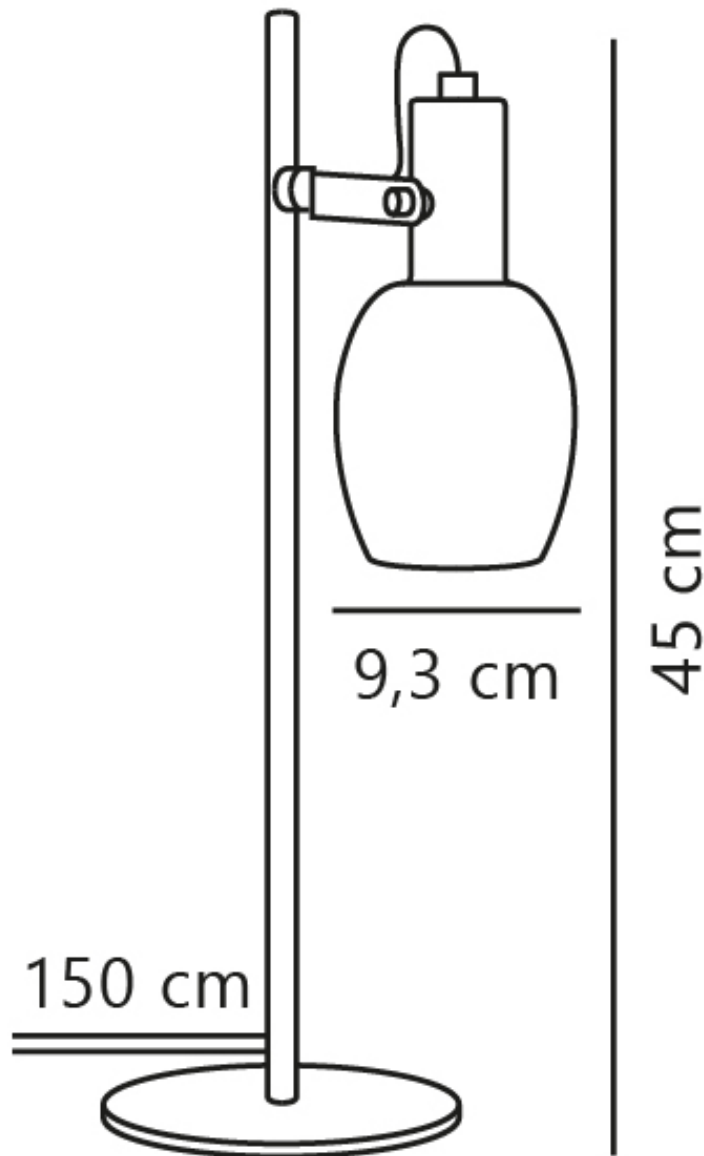

Nordlux - Arild - 2312305003 - Black Task Table Lamp

CONTACT