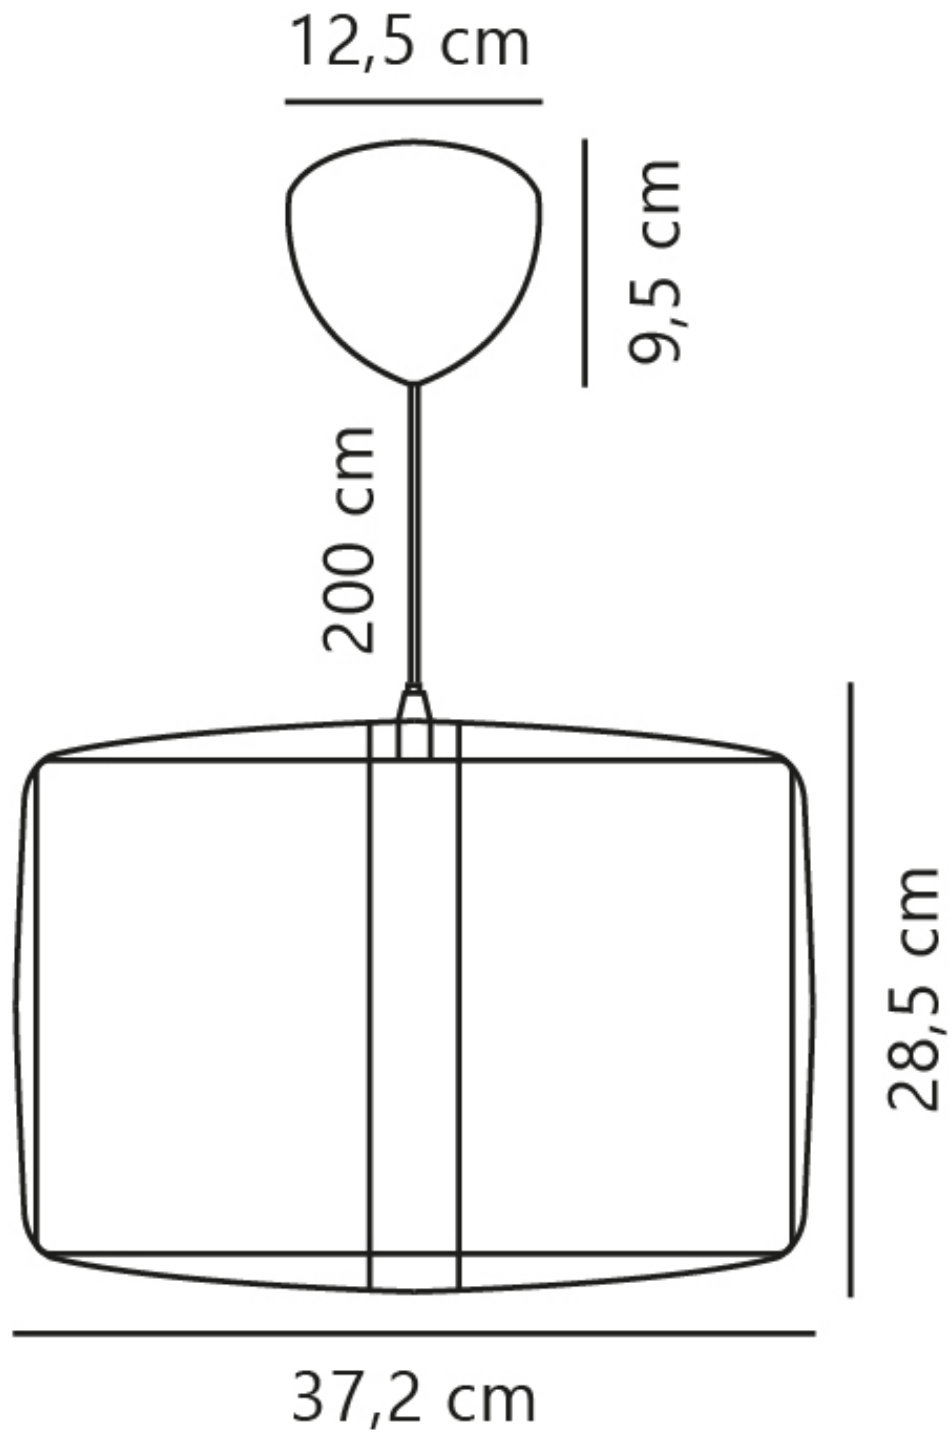

Nordlux - Cardine 35 - 2312403001 - White Black Tyvek Ceiling Pendant Light

CONTACT