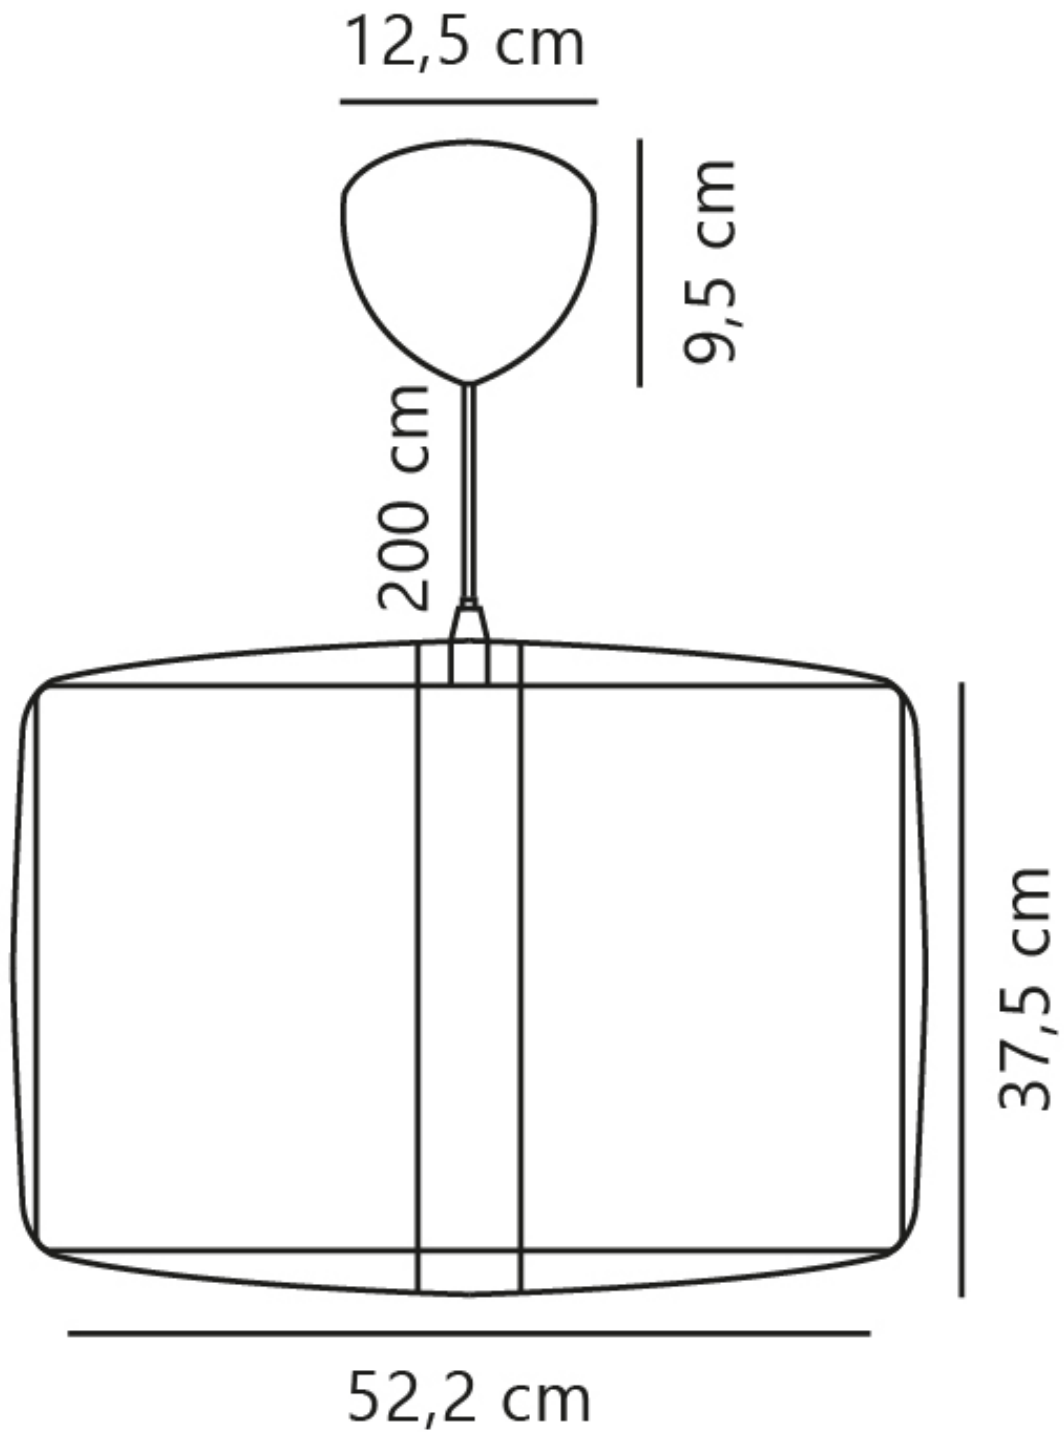

Nordlux - Cardine 50 - 2312423001 - White Black Tyvek Ceiling Pendant Light

CONTACT