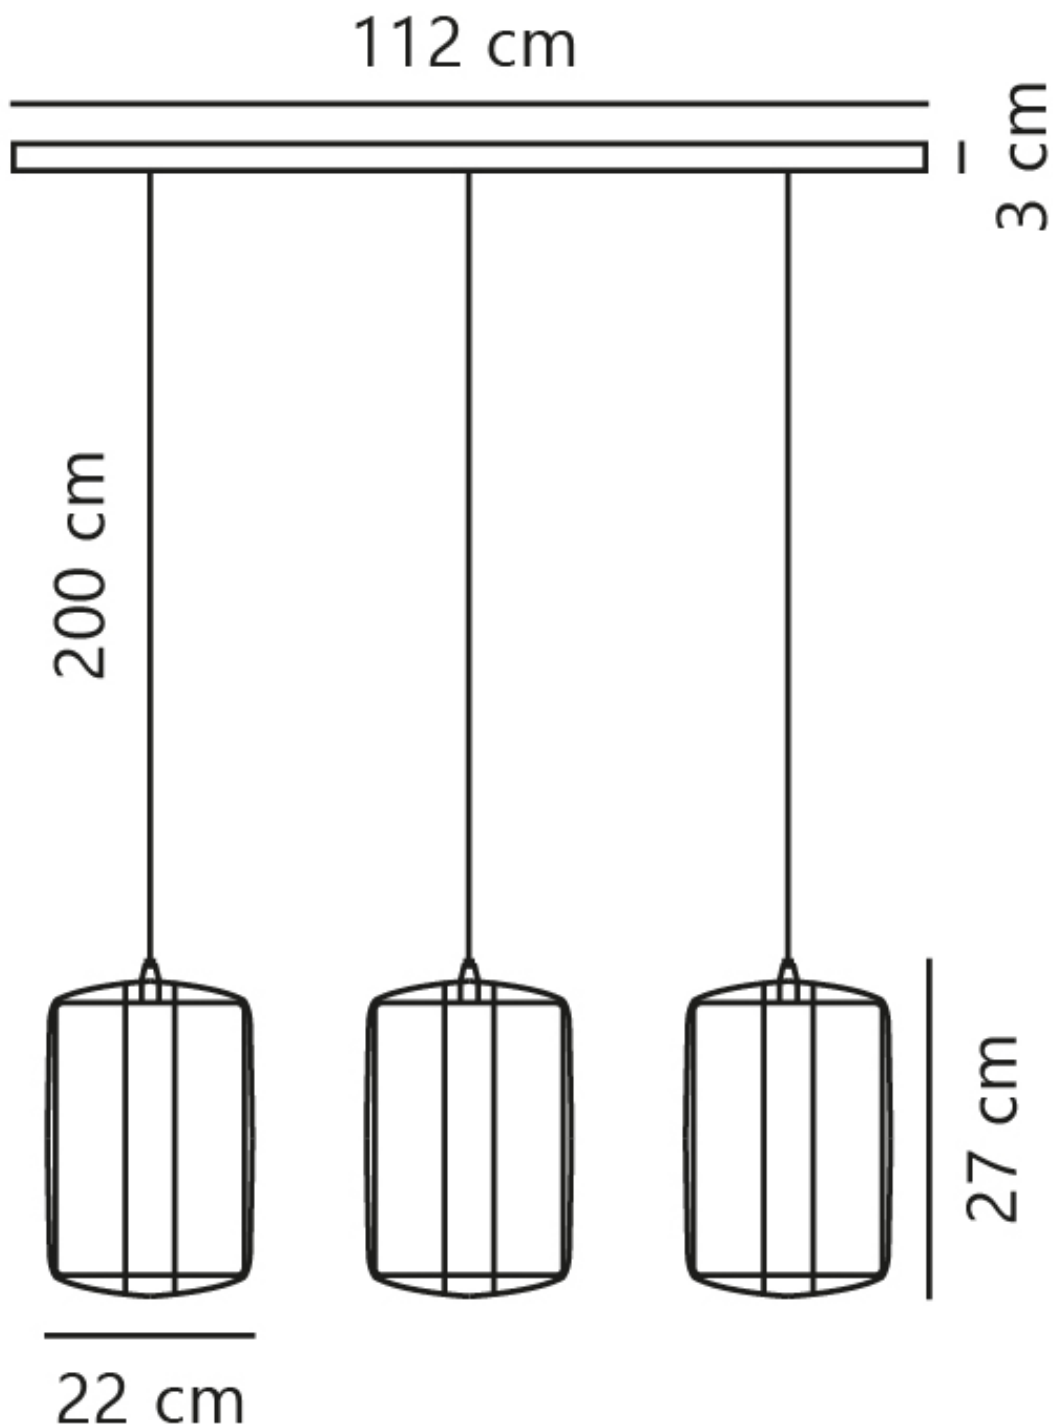

Nordlux - Cardine - 2312443001 - White Tyvek 3 Light Ceiling Pendant Light