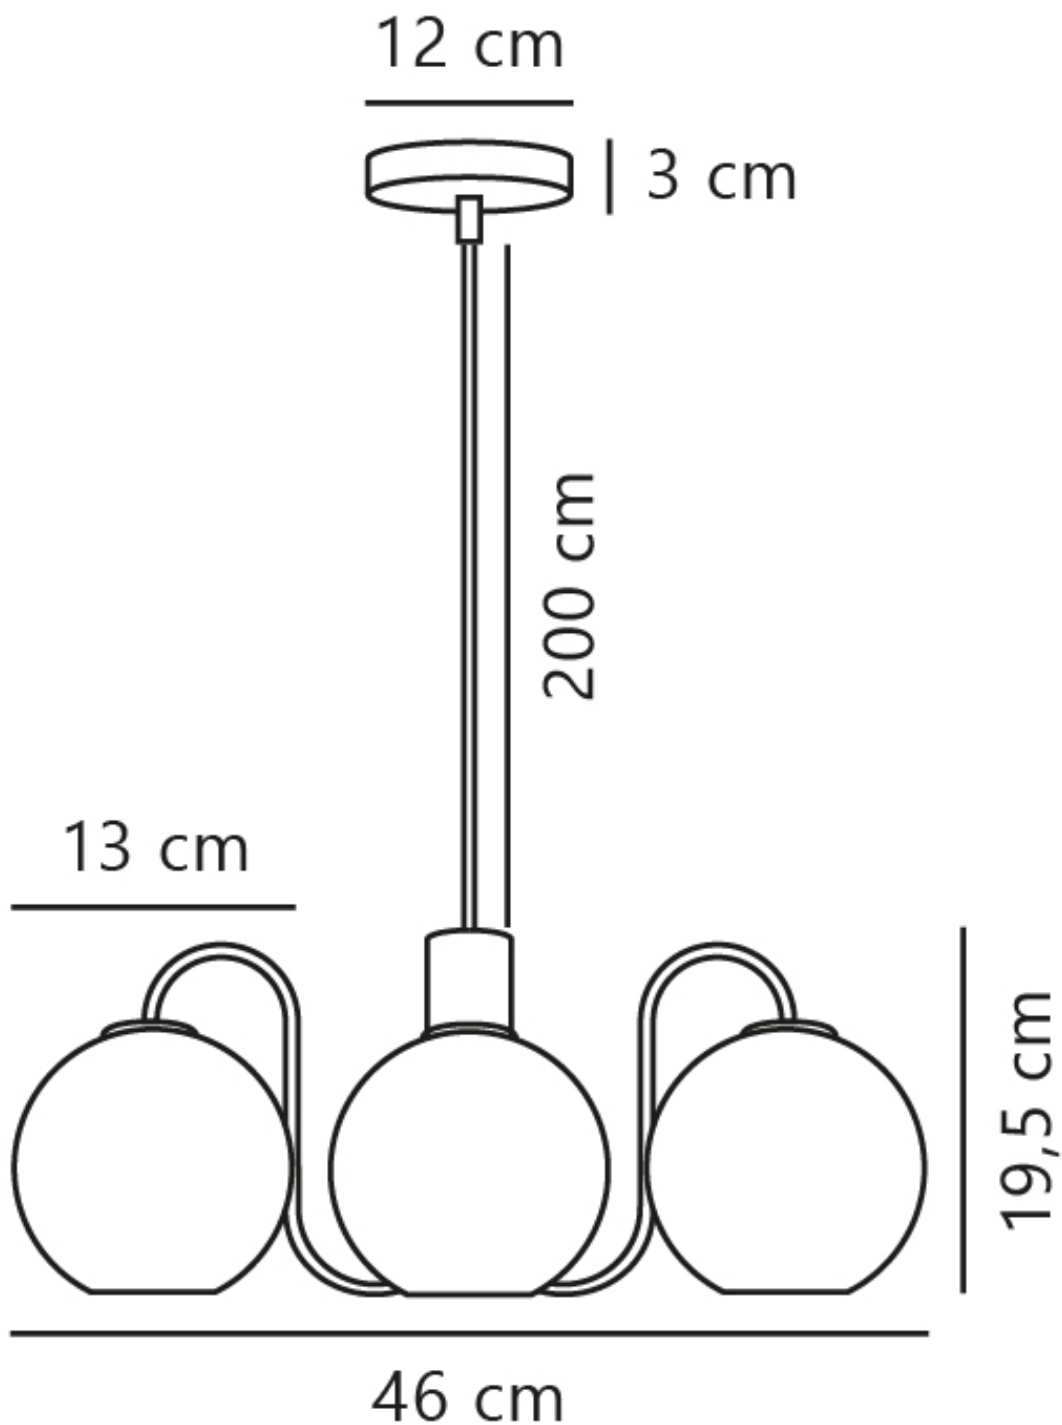

Nordlux - Franca - 2312543035 - Brass White Glass 4 Light Ceiling Pendant Light

CONTACT