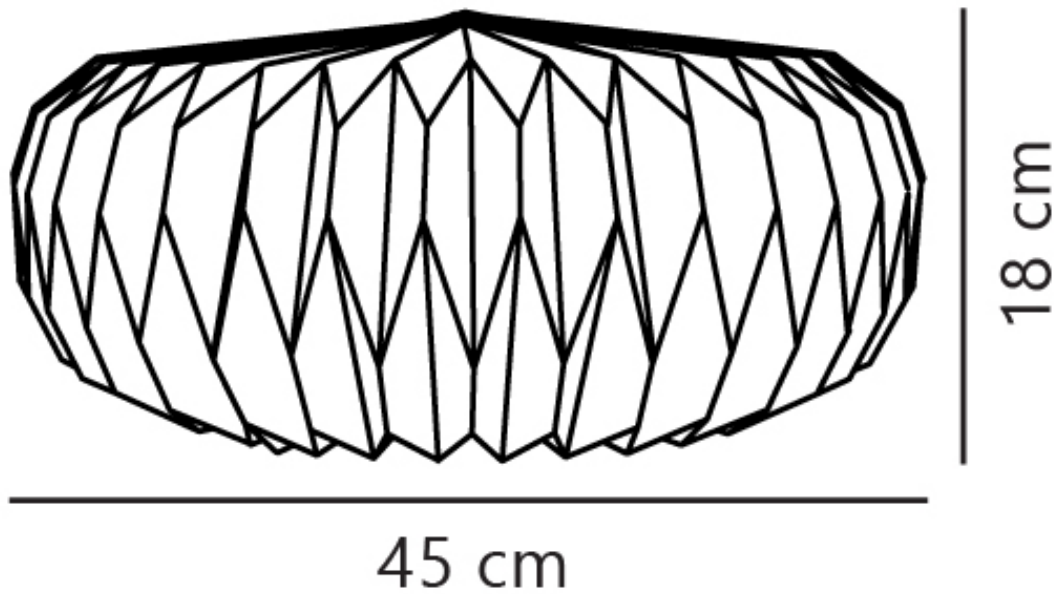

Nordlux - Belloy - 2312703201 - White Paper Easy Fit Fabric Pendant Shade

CONTACT