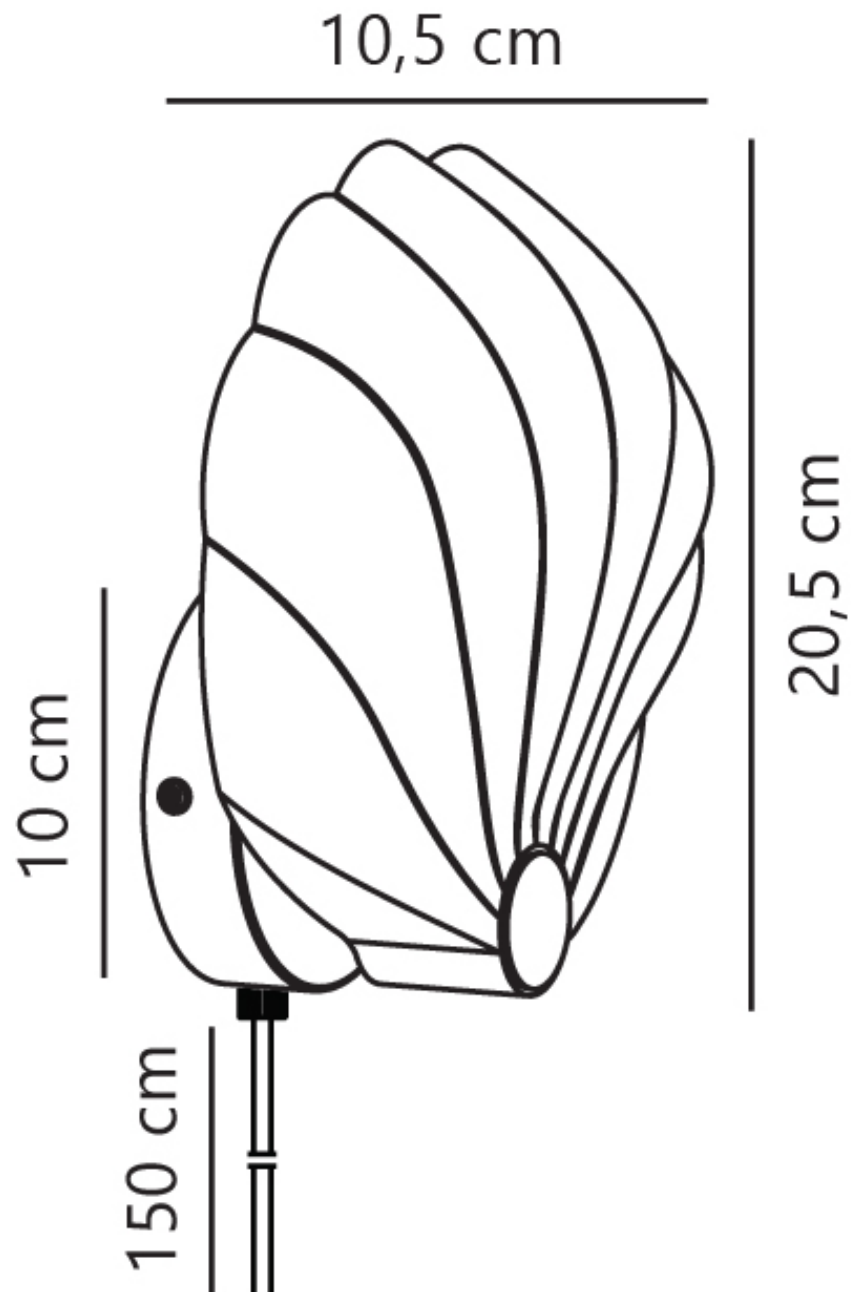

Nordlux - Konchi - 2312901023 - Green Plug In Wall Light

CONTACT