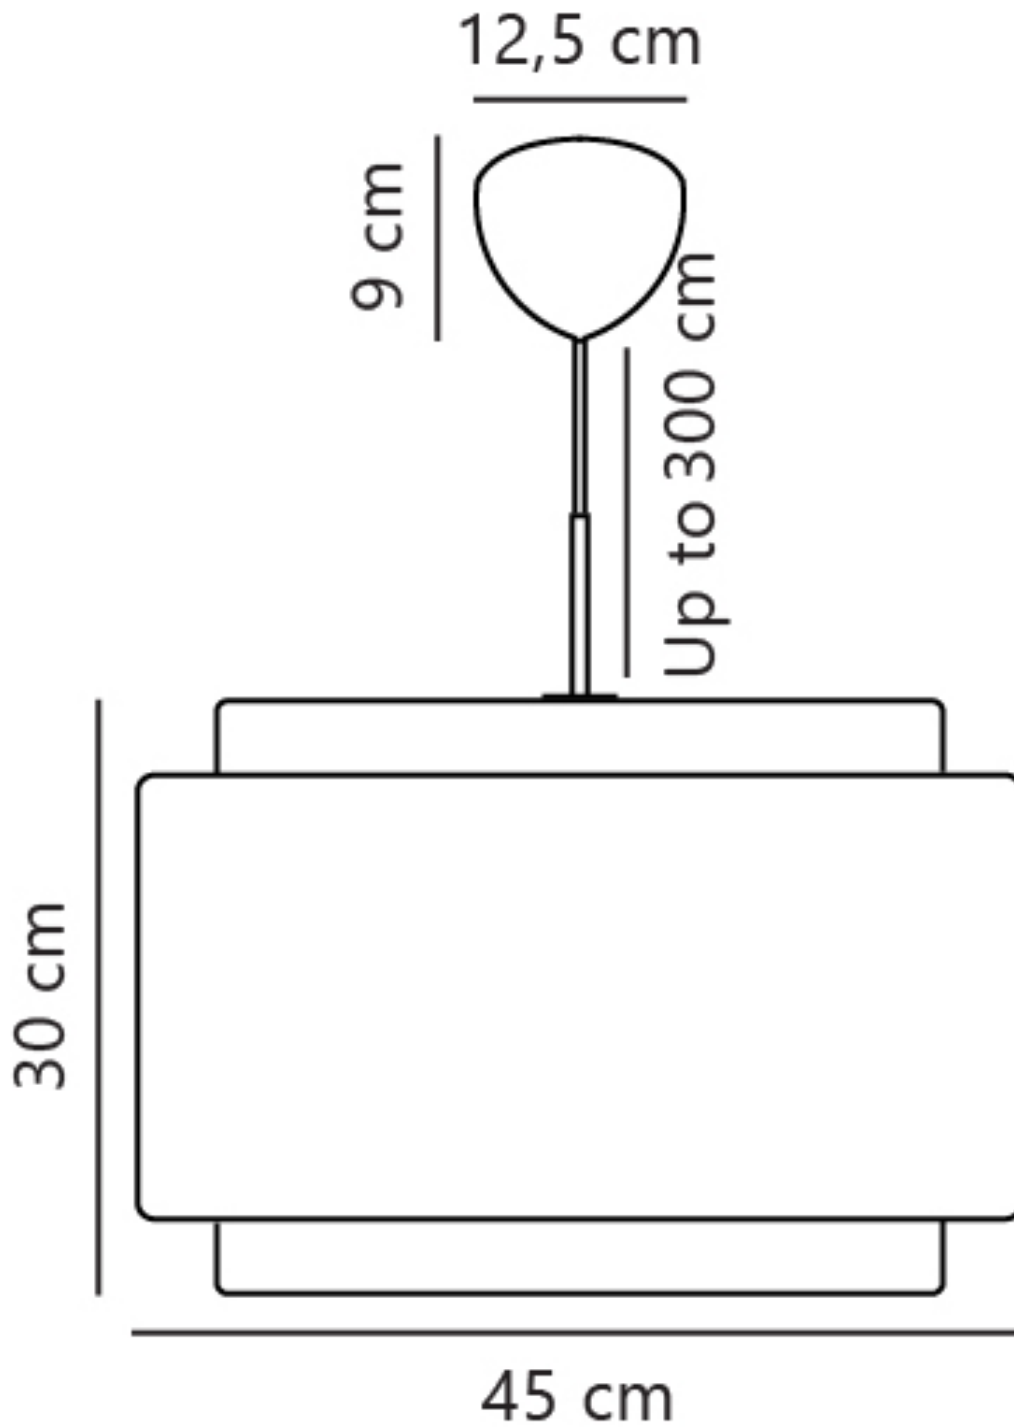

Nordlux - Takai - 2320403018 - White Brass Natural Ceiling Pendant Light

CONTACT