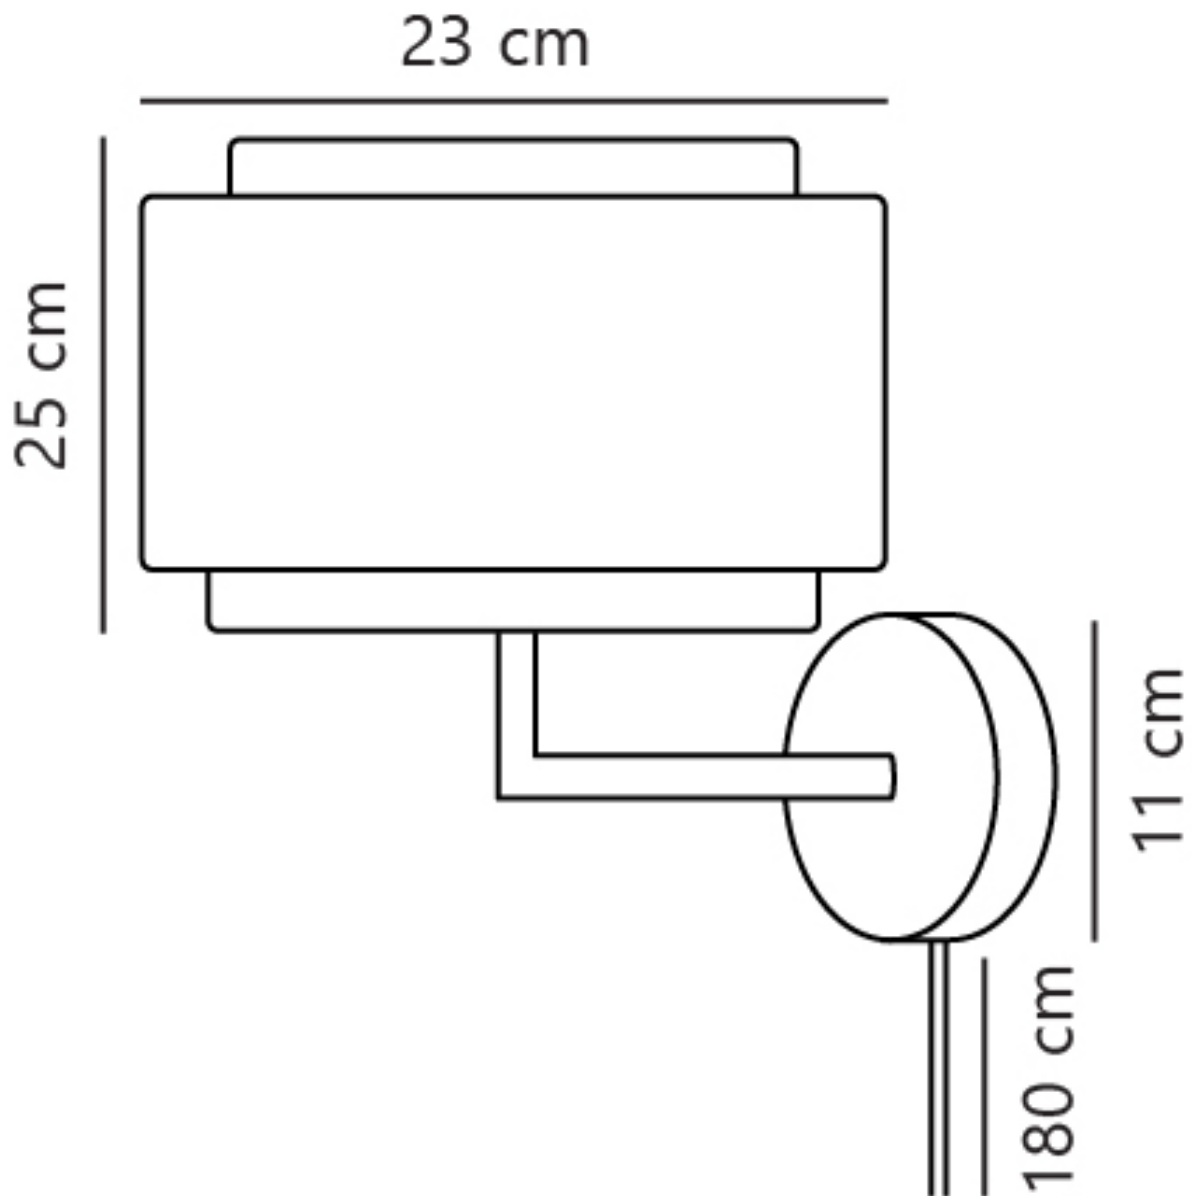

Nordlux - Takai - 2320421018 - Brass Natural Wall Light

CONTACT