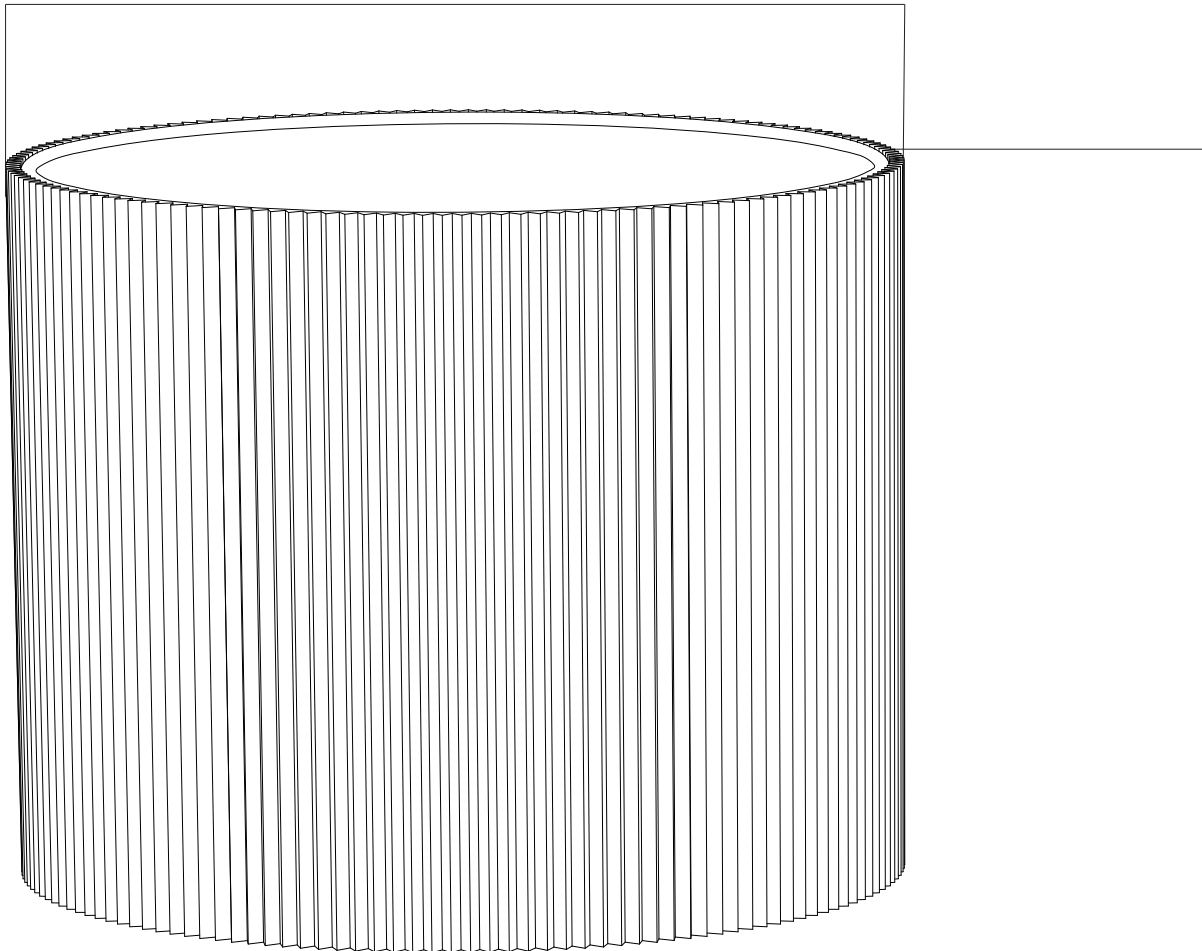

40W Max B22 BC or E14 SES (required)
Dimmable
FCL-22331

160mm

150mm