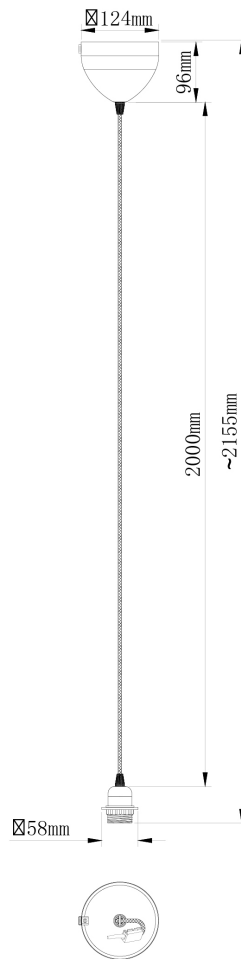

Nordlux - Delux - 2412023003 - Black Flex Suspension Ceiling Pendant Light

外形图

客户 C27

客户编号 2412023001

公司编号 LYPART002-WH

1. 颜色: 哑光黑/哑光白
3. 灯头: E27
4. 规格: TUV/CE, CLASS 2,

核准

审核