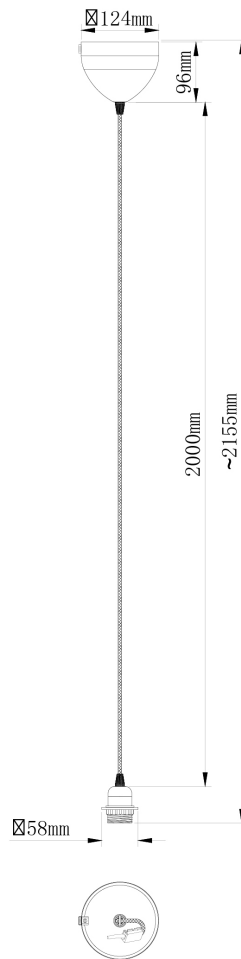

Nordlux - Delux - 2412023001 - White Flex Suspension Ceiling Pendant Light

外形图

客户 C27

客户编号 2412023001

公司编号

LYPART002-WH

1. 颜色: 哑光黑/哑光白
3. 灯头: E27
4. 欧规: TUV/CE, CLASS 2,

核准