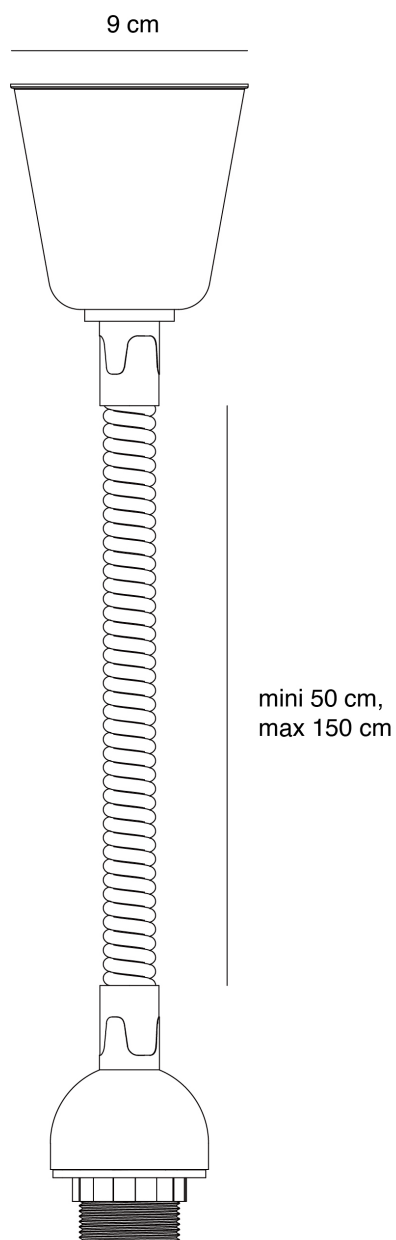

Nordlux - Spiralhejs - 2412033001 - White Flex Suspension Ceiling Pendant Light

CONTACT